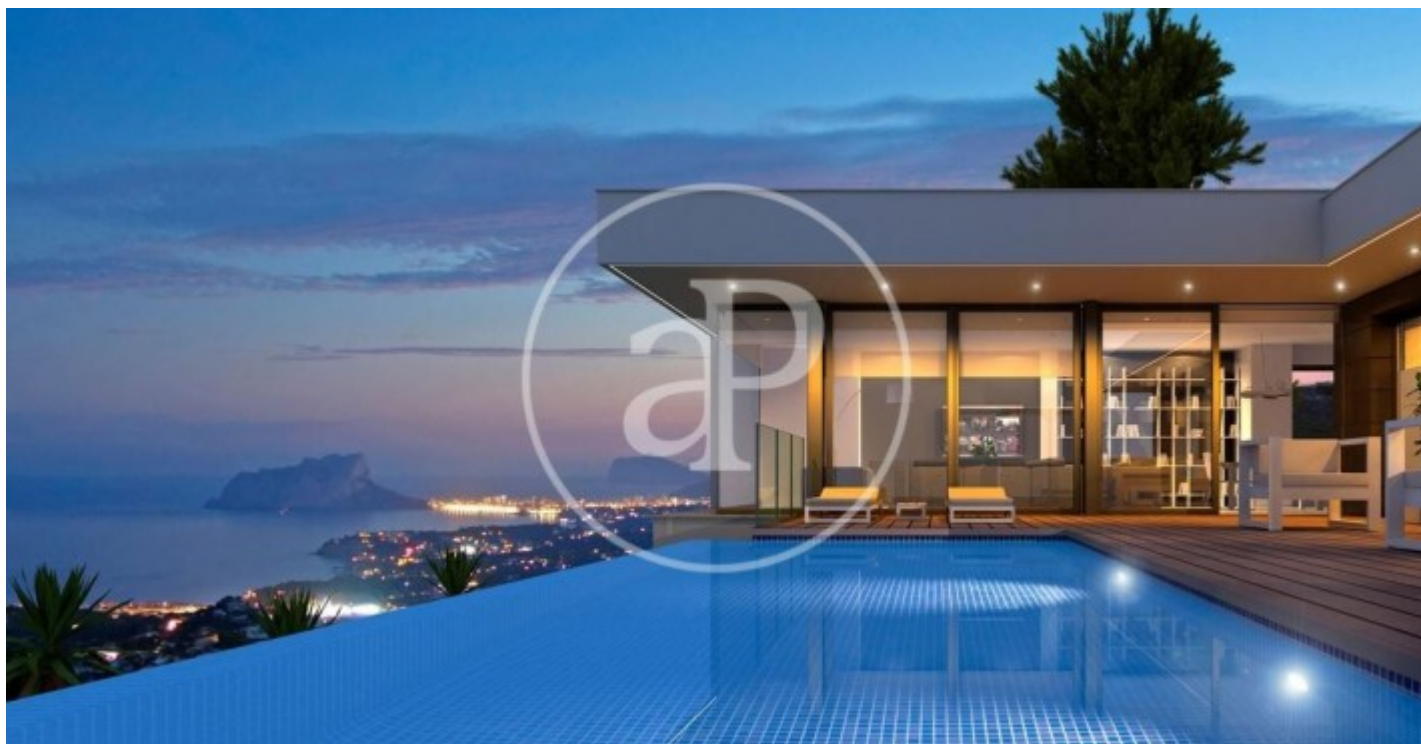

(Benitachell)

Ref: ONV2306001

Nouvelle construction à vendre avec terrasse à Benitachell (Marina Alta)

Nouvelle construction nouvelle construction avec terrasse et vues dans la région de Benitachell, Marina Alta., salle de sport, place de parking, climatisation, armoires intégrées, buanderie, balcon, jardin et chauffage.

Marina Alta / Benitachell
Unité pr VILLA MARBLAU
Achèvement Q2 2023

CARACTÉRISTIQUES

Surface 1.401 m²
5 Chambres
9 Salles de bains

- ✓ Vues
- ✓ AACC
- ✓ Arrière-cour
- ✓ Gym
- ✓ Surveillance
- ✓ A un parking