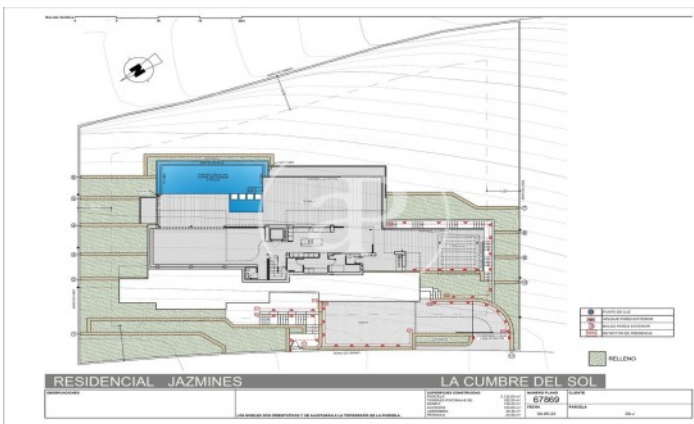

(Benitachell)

Ref: ONV2306001

Les données de chaque propriété ne font pas partie d'une offre ou d'un contrat. Vous ne devez pas considérer les déclarations faites par aProperties, verbalement ou par écrit, concernant la propriété, son état ou sa valeur comme étant exactes ou factuelles. Les photographies ne montrent que certaines parties de la propriété telles qu'elles étaient au moment où elles ont été prises. Les superficies, dimensions et distances fournies sont approximatives et doivent être vérifiées par le client. Les images générées par ordinateur ne sont qu'une indication de l'apparence possible de la propriété et peuvent changer à tout moment. Les informations concernant une propriété sont susceptibles d'être modifiées à tout moment.

Pour plus d'informations ou pour planifier un rendez-vous

Tel: 96 128 59 65

aproperitiesvalencia@aproperities.es

<https://www.aproperities.es>