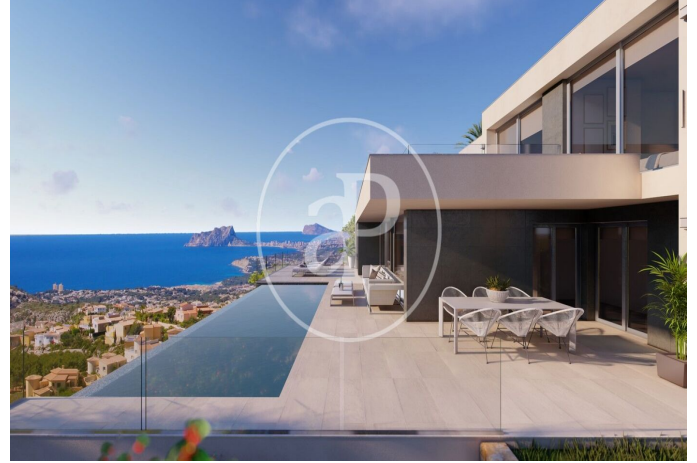

(Benitachell)

Ref: ONV2306001