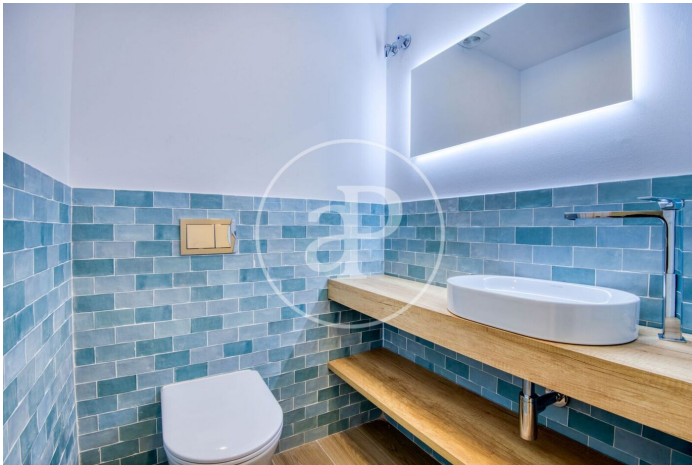

(Palamós)

Ref: ONB2410003