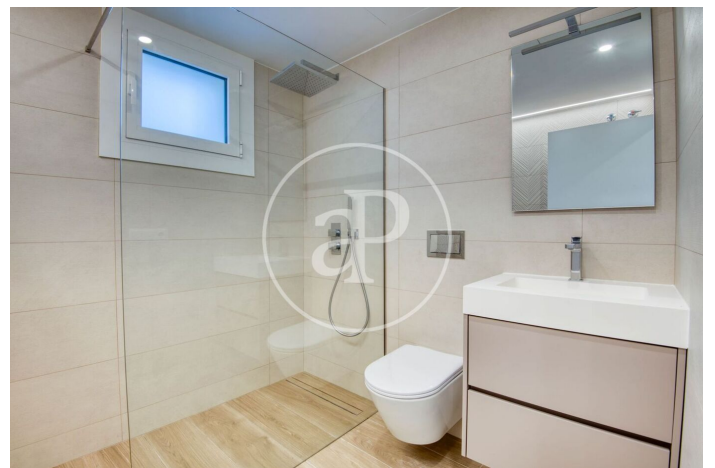

(Palamós)

Ref: ONB2410003