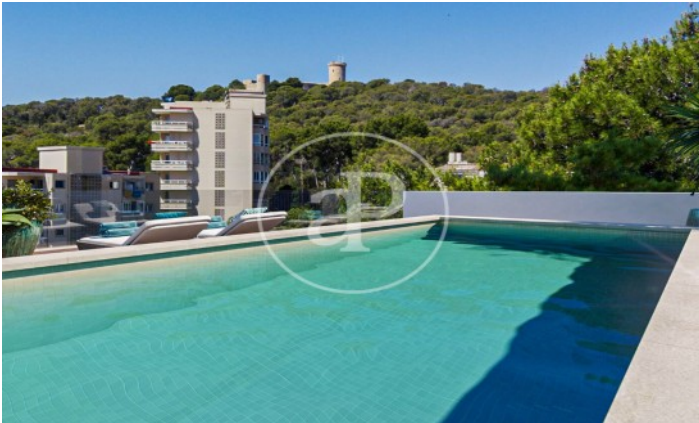

(El Terreno)

Ref: ONPM2312001