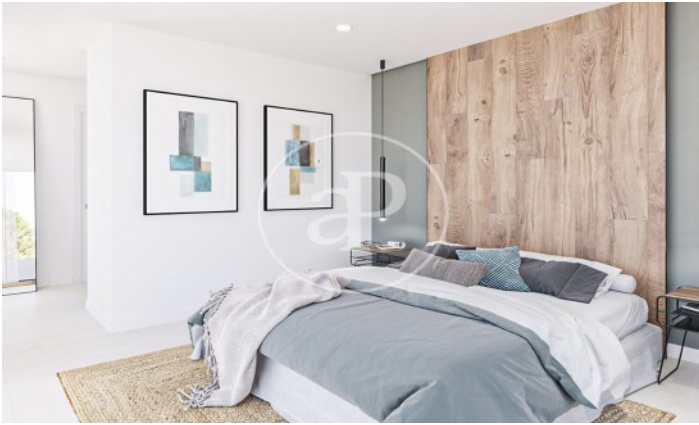

(El Terreno)

Ref: ONPM2312001