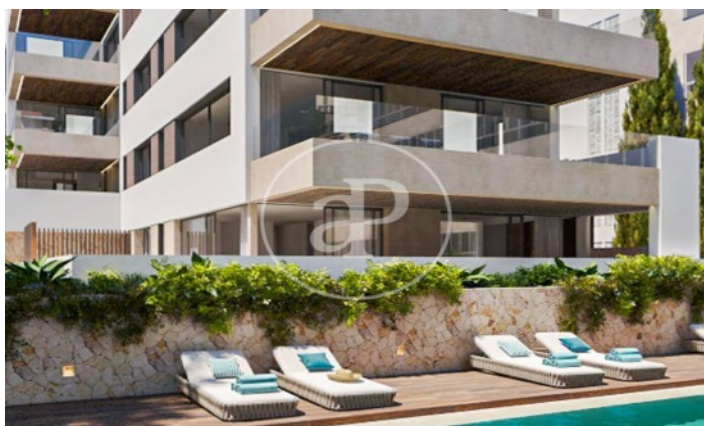

(El Terreno)

Ref: ONPM2312001

Les données de chaque propriété ne font pas partie d'une offre ou d'un contrat. Vous ne devez pas considérer les déclarations faites par aProperties, verbalement ou par écrit, concernant la propriété, son état ou sa valeur comme étant exactes ou factuelles. Les photographies ne montrent que certaines parties de la propriété telles qu'elles étaient au moment où elles ont été prises. Les superficies, dimensions et distances fournies sont approximatives et doivent être vérifiées par le client. Les images générées par ordinateur ne sont qu'une indication de l'apparence possible de la propriété et peuvent changer à tout moment. Les informations concernant une propriété sont susceptibles d'être modifiées à tout moment.

Pour plus d'informations ou pour planifier un rendez-vous

Tel: 871 16 01 60

apropertiespalma@aproperties.es

<https://www.aproperties.es>