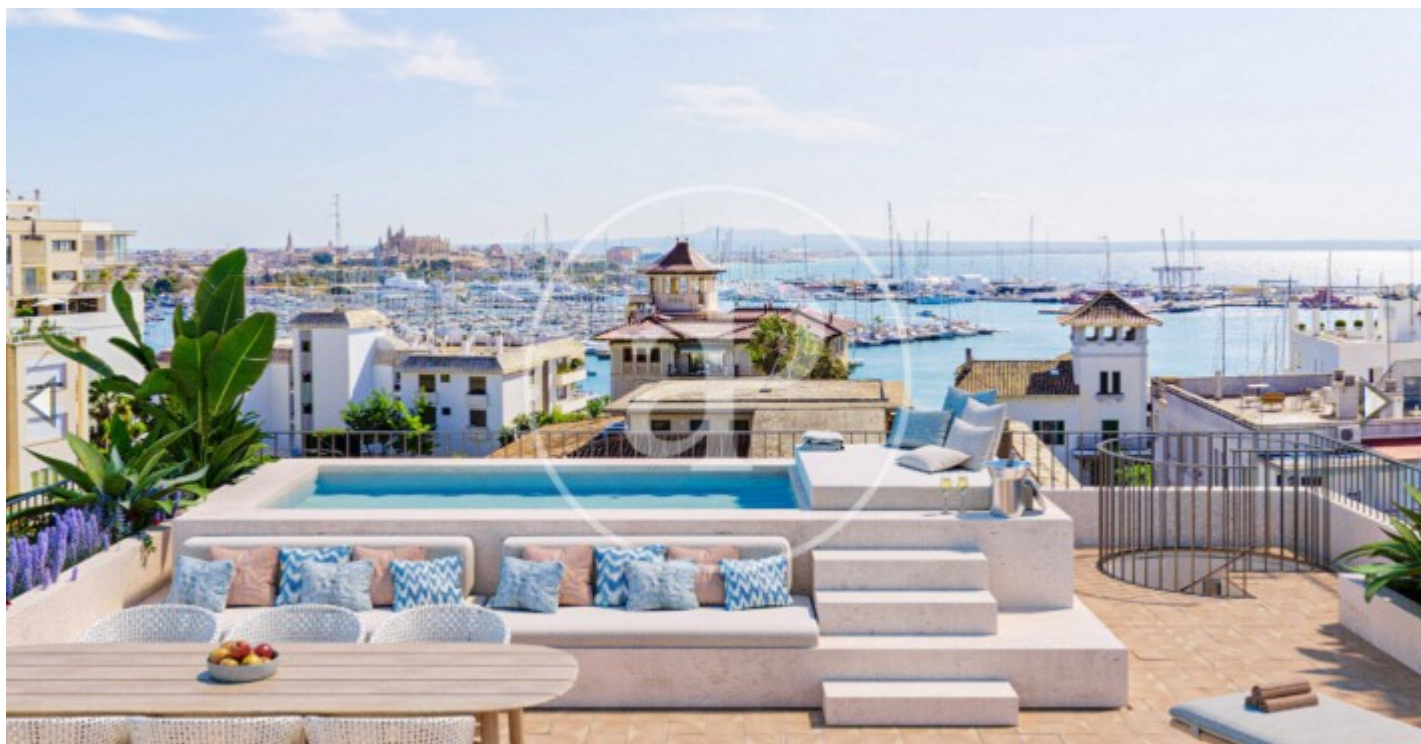

## *Nouveau développement à vendre à El Terreno*

Appartements exclusifs de haut standing à El Terreno. Découvrez l'excellence en matière de logement avec nos appartements neufs de luxe dans le quartier recherché d'El Terreno. Cette enclave, particulièrement populaire auprès de la communauté nordique, vous offre l'opportunité de vivre dans un endroit exclusif et très demandé. Caractéristiques exceptionnelles : Design exceptionnel : découvrez un style de vie unique grâce à un design moderne et élégant. De grandes fenêtres inondent chaque espace de lumière naturelle, créant une atmosphère lumineuse et accueillante. Disposition pratique : chaque plan d'étage ne comporte que deux étages, ce qui garantit l'intimité et le confort. Vous pouvez choisir entre deux ou trois chambres à coucher, avec d'élégantes salles de bains attenantes et des salles de bains complètes. Les cuisines sont intégrées au salon et donnent accès à de vastes terrasses et balcons pour profiter de l'extérieur. Des espaces extérieurs uni [...]