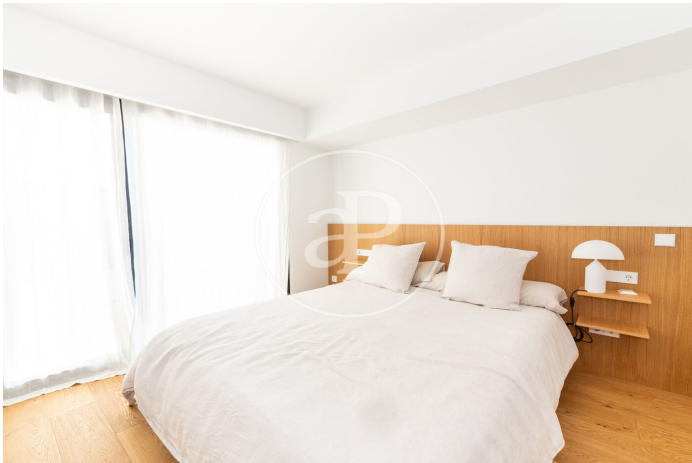

(Son Armadams)

Ref: ONPM2109002

Les données de chaque propriété ne font pas partie d'une offre ou d'un contrat. Vous ne devez pas considérer les déclarations faites par aProperties, verbalement ou par écrit, concernant la propriété, son état ou sa valeur comme étant exactes ou factuelles. Les photographies ne montrent que certaines parties de la propriété telles qu'elles étaient au moment où elles ont été prises. Les superficies, dimensions et distances fournies sont approximatives et doivent être vérifiées par le client. Les images générées par ordinateur ne sont qu'une indication de l'apparence possible de la propriété et peuvent changer à tout moment. Les informations concernant une propriété sont susceptibles d'être modifiées à tout moment.

Pour plus d'informations ou pour planifier un rendez-vous

Tel: 871 16 01 60 apropertiespalma@aproperties.es <https://www.aproperties.es>