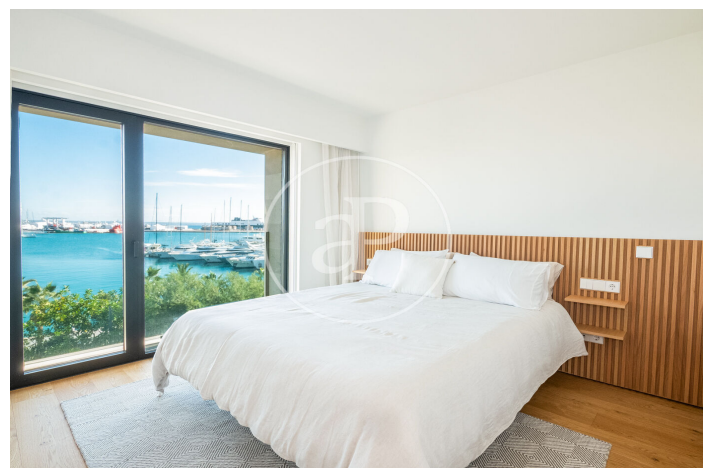

(Son Armadams)

Ref: ONPM2109002