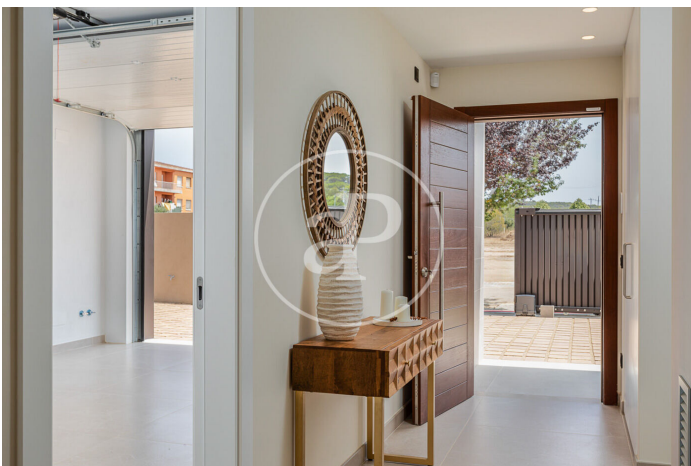

(Pals)

Ref: ONB2211007