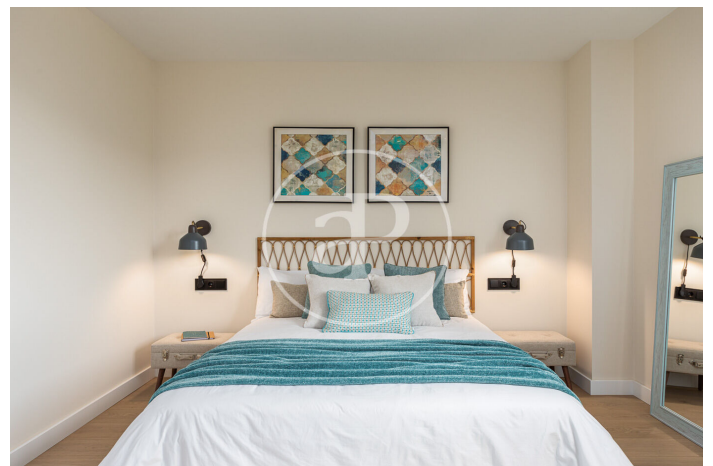

(Pals)

Ref: ONB2211007

Les données de chaque propriété ne font pas partie d'une offre ou d'un contrat. Vous ne devez pas considérer les déclarations faites par aProperties, verbalement ou par écrit, concernant la propriété, son état ou sa valeur comme étant exactes ou factuelles. Les photographies ne montrent que certaines parties de la propriété telles qu'elles étaient au moment où elles ont été prises. Les superficies, dimensions et distances fournies sont approximatives et doivent être vérifiées par le client. Les images générées par ordinateur ne sont qu'une indication de l'apparence possible de la propriété et peuvent changer à tout moment. Les informations concernant une propriété sont susceptibles d'être modifiées à tout moment.

Pour plus d'informations ou pour planifier un rendez-vous

Tel: 93 528 89 08 apropertiesbarcelona@aproperties.es <https://www.aproperties.es>