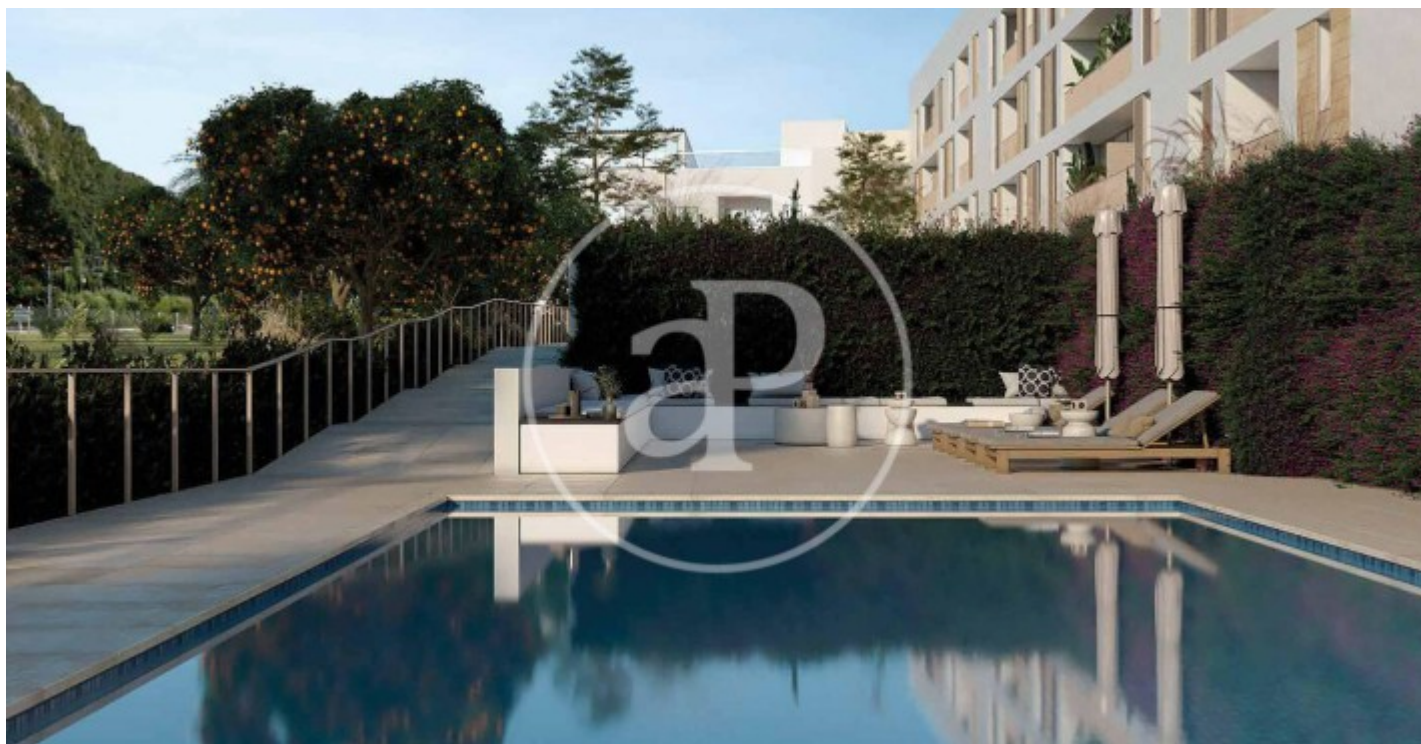

(Pollença Centro)

Ref: ONPM2304001

Nouvelle construction à vendre avec terrasse à Pollença Centro (Pollença)

Nouvelle construction nouvelle construction avec terrasse et vues dans la région de Pollença Centro, Pollença., piscine, place de parking, climatisation, armoires intégrées, buanderie, balcon, jardin, chauffage et salle de stockage.

Pollença / Pollença Centro
Unité 3 Portal1.ATICO.B
Achèvement Q2 2025

CARACTÉRISTIQUES

Surface 118 m² / 37 m² terrasse
2 Chambres
2 Salles de bains

- ✓ Vues
- ✓ Chauffage
- ✓ Débarras
- ✓ AACC
- ✓ Terrasse
- ✓ Arrière-cour
- ✓ Piscine
- ✓ Ascenseur
- ✓ A un parking