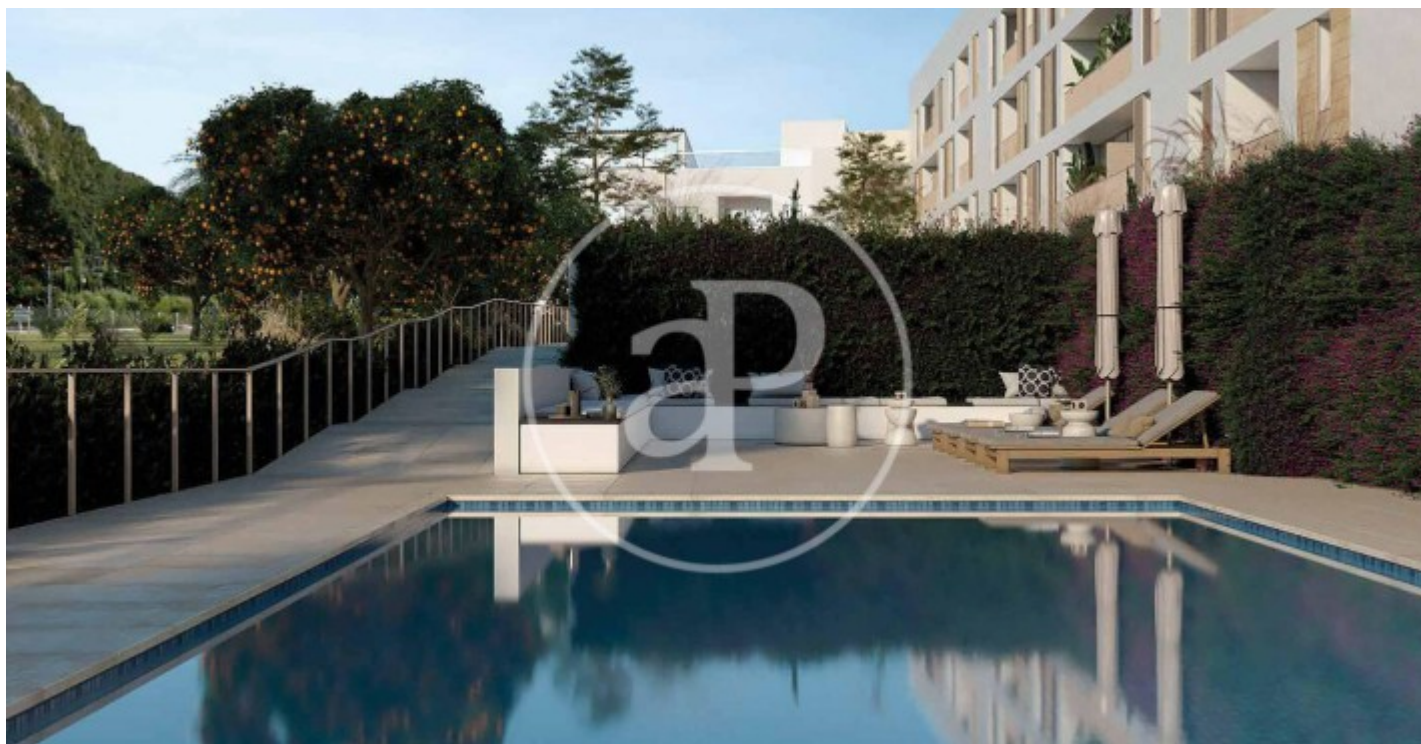

(Pollença Centro)

Ref: ONPM2304001

Nouvelle construction à vendre avec terrasse à Pollença Centro (Pollença)

Nouvelle construction nouvelle construction avec terrasse et vues dans la région de Pollença Centro, Pollença., piscine, place de parking, climatisation, armoires intégrées, buanderie, balcon, jardin, chauffage et salle de stockage.

Pollença / Pollença Centro

Unité bj Portal1.BAJO.B

Achèvement Q2 2025

CARACTÉRISTIQUES

Surface 187 m² / 90 m² terrasse

2 Chambres

2 Salles de bains

- ✓ Vues
- ✓ Chauffage
- ✓ Débarras
- ✓ AACC
- ✓ Terrasse
- ✓ Arrière-cour
- ✓ Piscine
- ✓ Ascenseur
- ✓ A un parking