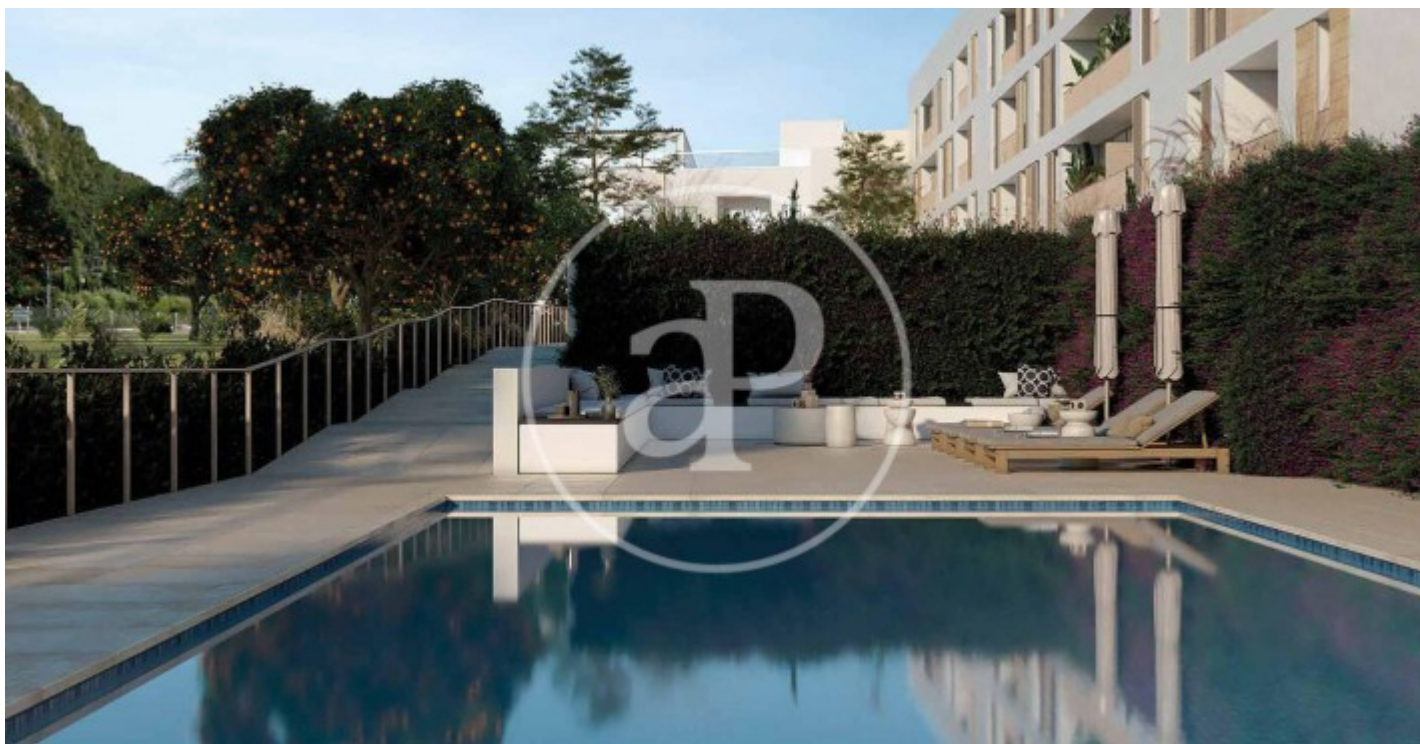

(Pollença Centro)

Ref: ONPM2304001

Nouvelle construction à vendre avec terrasse à Pollença Centro (Pollença)

Nouvelle construction nouvelle construction avec terrasse et vues dans la région de Pollença Centro, Pollença., piscine, place de parking, climatisation, armoires intégrées, buanderie, balcon, jardin, chauffage et salle de stockage.

Pollença / Pollença Centro
Unité 1 PORTAL3.PRIMERO.A
Achèvement Q2 2025

CARACTÉRISTIQUES

Surface 111 m² / 12 m² terrasse
3 Chambres
2 Salles de bains

- ✓ Vues
- ✓ Chauffage
- ✓ Débarras
- ✓ AACC
- ✓ Terrasse
- ✓ Arrière-cour
- ✓ Piscine
- ✓ Ascenseur
- ✓ A un parking