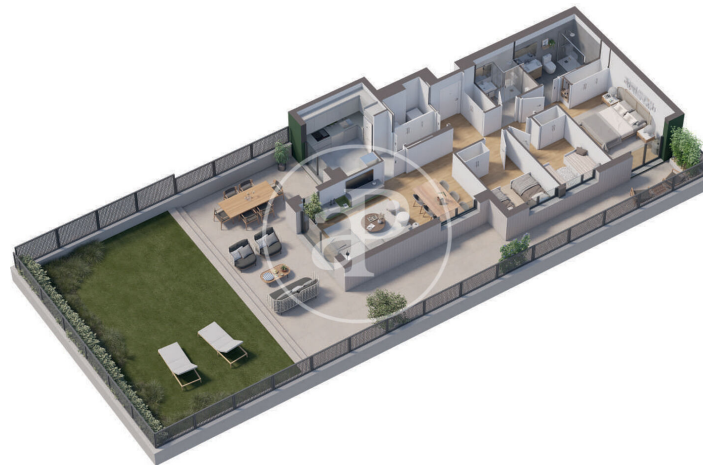

(Premià de dalt)

Ref: ONB2411003

Les données de chaque propriété ne font pas partie d'une offre ou d'un contrat. Vous ne devez pas considérer les déclarations faites par aProperties, verbalement ou par écrit, concernant la propriété, son état ou sa valeur comme étant exactes ou factuelles. Les photographies ne montrent que certaines parties de la propriété telles qu'elles étaient au moment où elles ont été prises. Les superficies, dimensions et distances fournies sont approximatives et doivent être vérifiées par le client. Les images générées par ordinateur ne sont qu'une indication de l'apparence possible de la propriété et peuvent changer à tout moment. Les informations concernant une propriété sont susceptibles d'être modifiées à tout moment.

Pour plus d'informations ou pour planifier un rendez-vous

Tel: 93 528 89 08 apropertiesbarcelona@aproperties.es <https://www.aproperties.es>