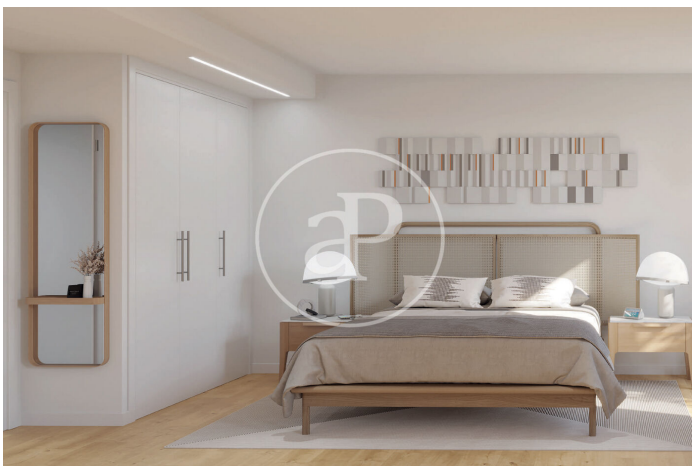

(Premià de dalt)

Ref: ONB2411003