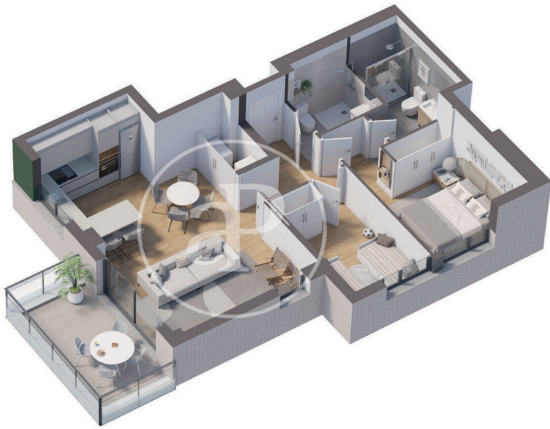

(Premià de dalt)

Ref: ONB2411003

Les données de chaque propriété ne font pas partie d'une offre ou d'un contrat. Vous ne devez pas considérer les déclarations faites par aProperties, verbalement ou par écrit, concernant la propriété, son état ou sa valeur comme étant exactes ou factuelles. Les photographies ne montrent que certaines parties de la propriété telles qu'elles étaient au moment où elles ont été prises. Les superficies, dimensions et distances fournies sont approximatives et doivent être vérifiées par le client. Les images générées par ordinateur ne sont qu'une indication de l'apparence possible de la propriété et peuvent changer à tout moment. Les informations concernant une propriété sont susceptibles d'être modifiées à tout moment.

Pour plus d'informations ou pour planifier un rendez-vous

Tel: 93 528 89 08 apropertiesbarcelona@aproperties.es <https://www.aproperties.es>