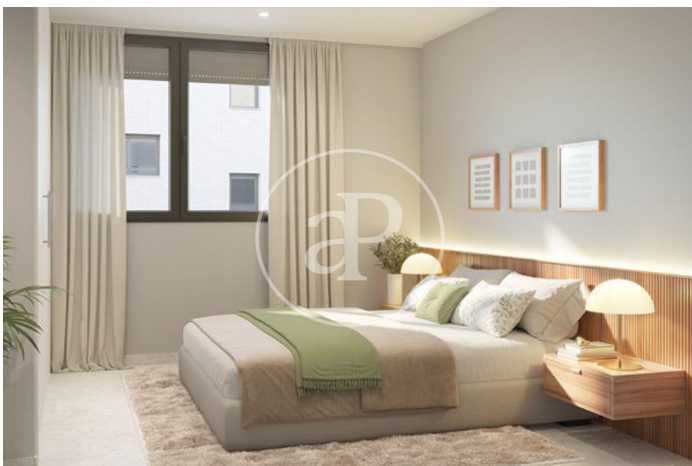

(Sant Andreu de Llavaneres)

Ref: ONB2411004