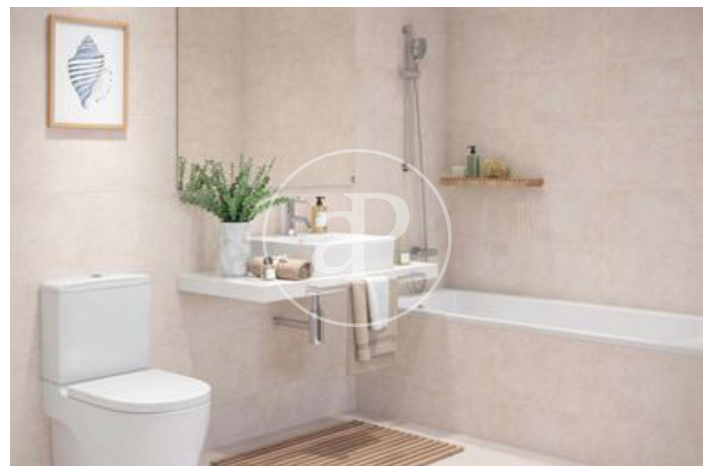

(Sant Andreu de Llavaneres)

Ref: ONB2411004