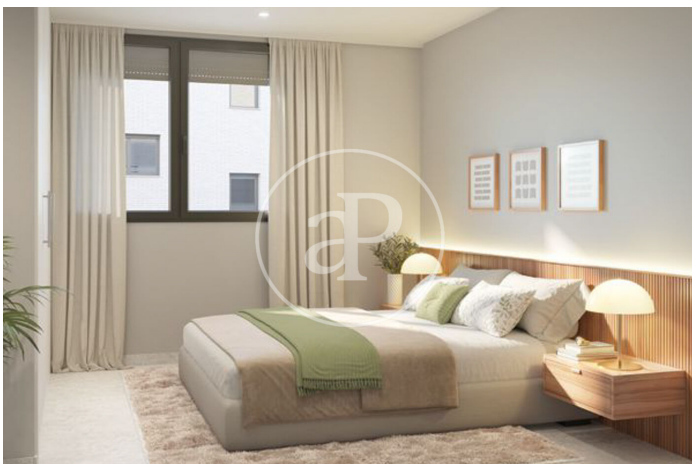

(Sant Andreu de Llavaneres)

Ref: ONB2411004