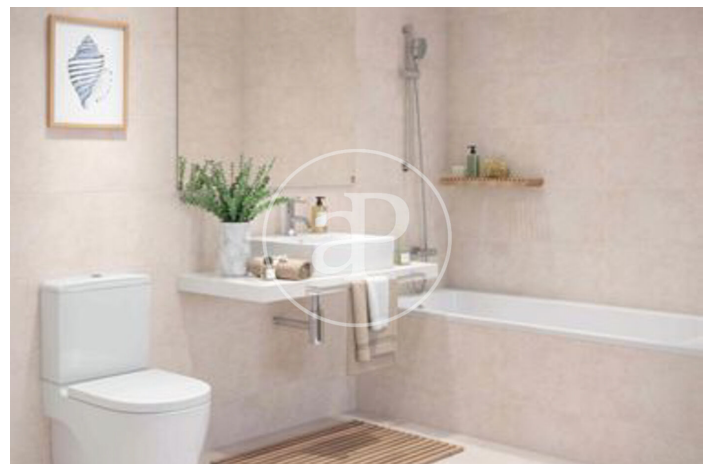

(Sant Andreu de Llavaneres)

Ref: ONB2411004