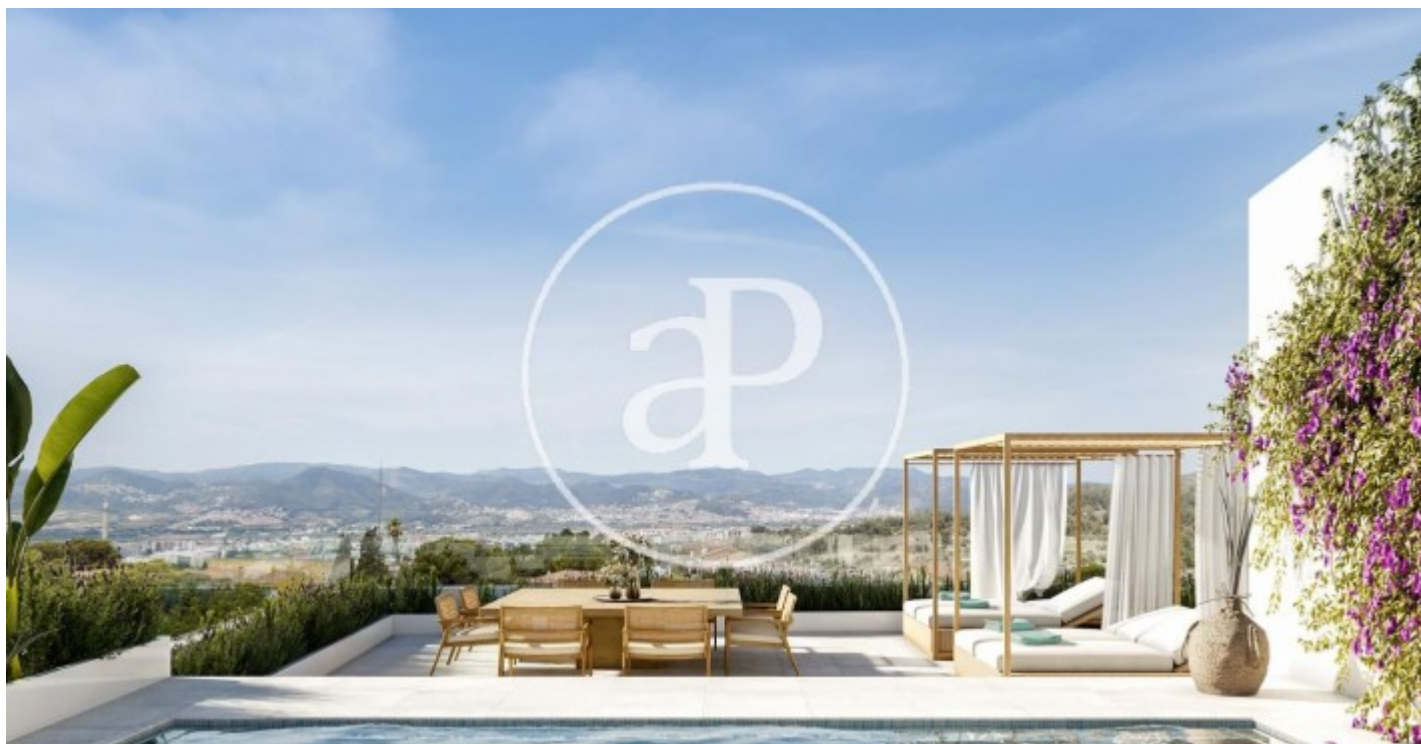

(La Miranda)

Ref: ONB2109002

Nouvelle construction à vendre avec terrasse à La Miranda (Sant Just Desvern)

Nouvelle construction nouvelle construction avec terrasse et vues dans la région de La Miranda, Sant Just Desvern., piscine, place de parking, climatisation, armoires intégrées, balcon, jardin, chauffage et salle de stockage.

Sant Just Desvern / La Miranda

Unité bj A

Achèvement Q3 2022

CARACTÉRISTIQUES

Surface 108 m² / 80 m² terrasse

3 Chambres

2 Salles de bains

- ✓ Vues
- ✓ Chauffage
- ✓ Débarras
- ✓ AACC
- ✓ Terrasse
- ✓ Arrière-cour
- ✓ Piscine
- ✓ Ascenseur
- ✓ A un parking