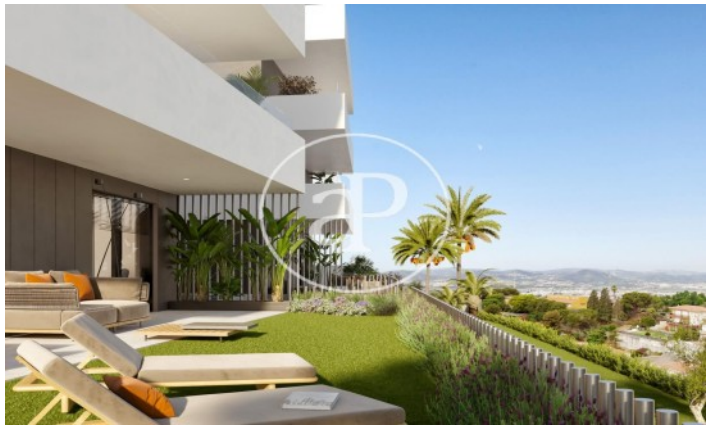

(La Miranda)

Ref: ONB2109002