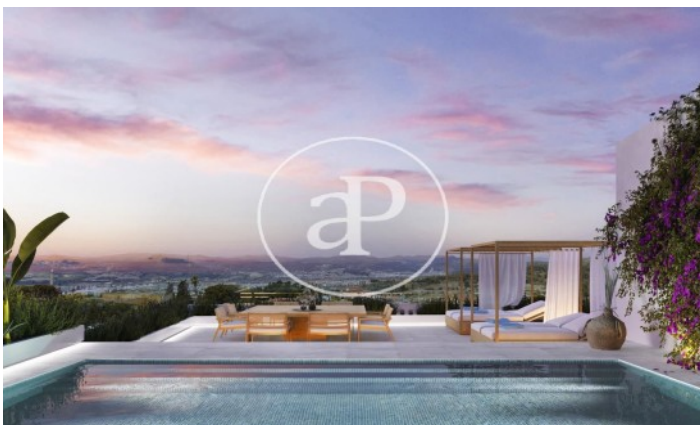

(La Miranda)

Ref: ONB2109002