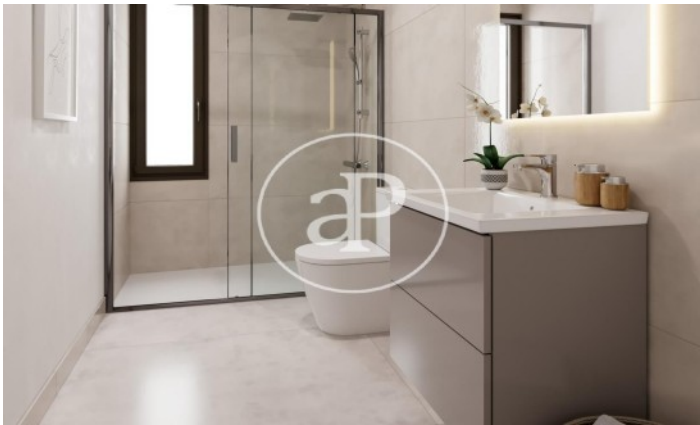

(La Miranda)

Ref: ONB2109002