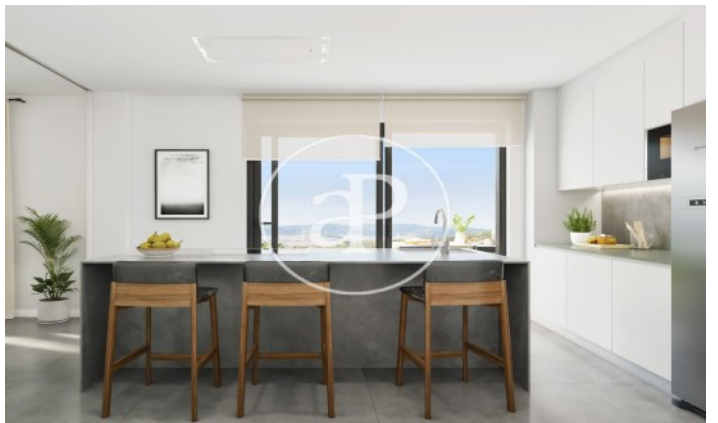

(La Miranda)

Ref: ONB2109002