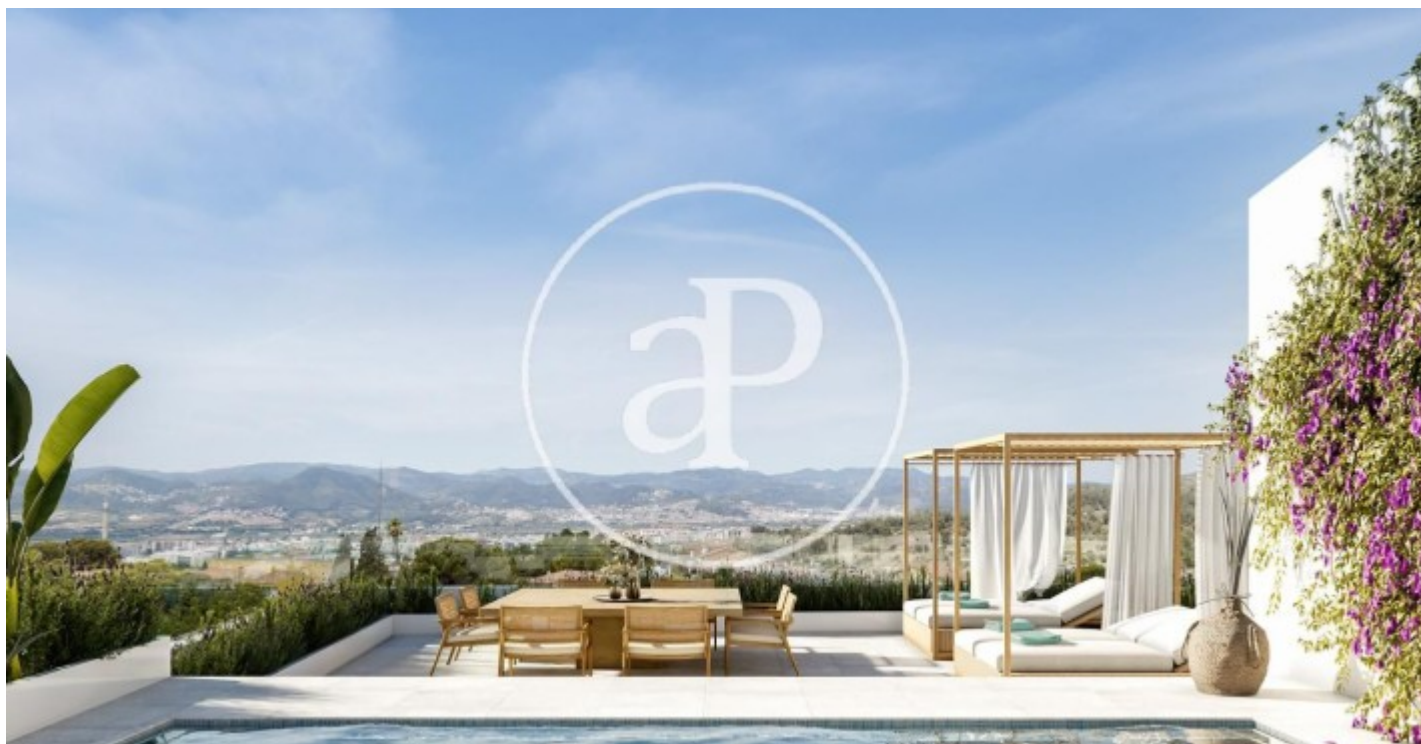

(La Miranda)

Ref: ONB2109002

Nouvelle construction à vendre avec terrasse à La Miranda (Sant Just Desvern)

Nouvelle construction nouvelle construction avec terrasse et vues dans la région de La Miranda, Sant Just Desvern., piscine, place de parking, climatisation, armoires intégrées, balcon, jardin, chauffage et salle de stockage.

Sant Just Desvern / La Miranda
Unité bj B
Achèvement Q3 2022

CARACTÉRISTIQUES

Surface 108 m² / 78 m² terrasse
3 Chambres
2 Salles de bains

- ✓ Vues
- ✓ Chauffage
- ✓ Débarras
- ✓ AACC
- ✓ Terrasse
- ✓ Arrière-cour
- ✓ Piscine
- ✓ Ascenseur
- ✓ A un parking