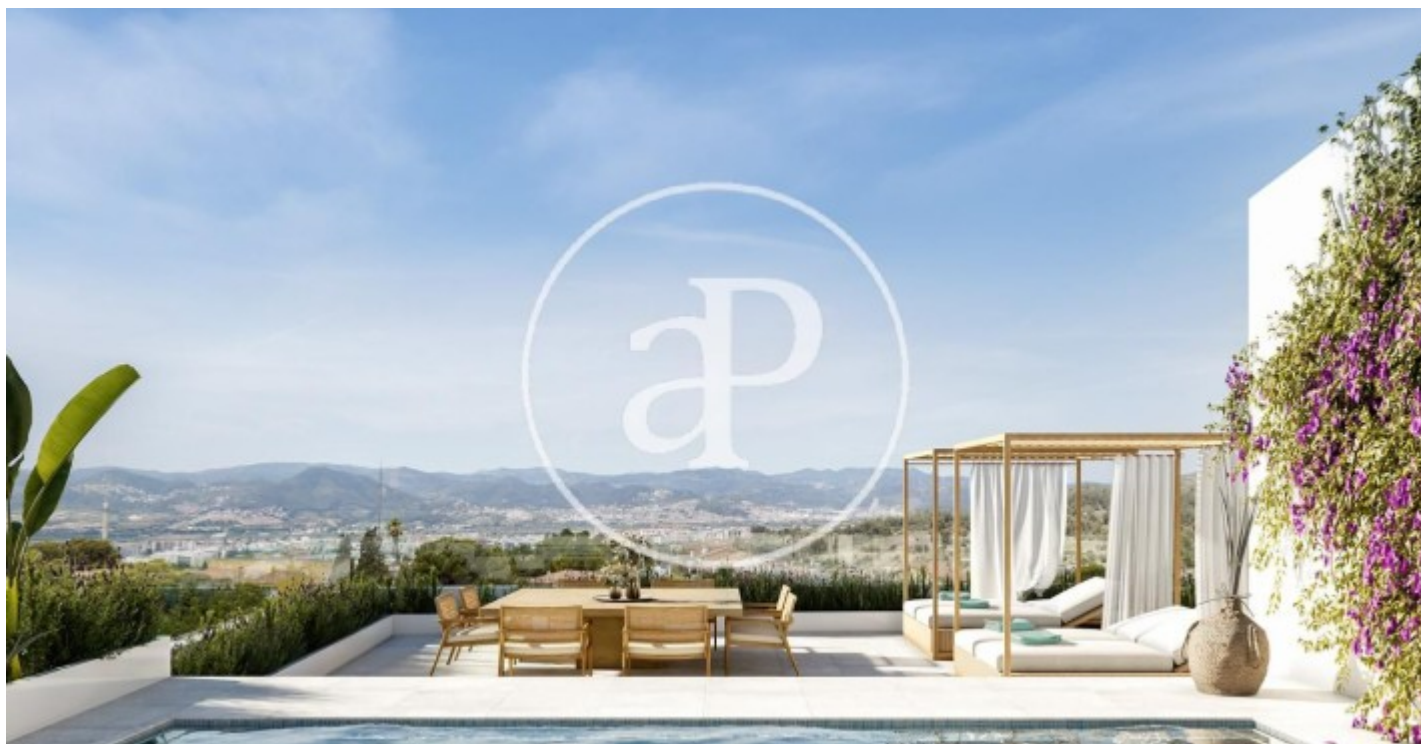

(La Miranda)

Ref: ONB2109002

Nouvelle construction à vendre avec terrasse à La Miranda (Sant Just Desvern)

Nouvelle construction nouvelle construction avec terrasse et vues dans la région de La Miranda, Sant Just Desvern., piscine, place de parking, climatisation, armoires intégrées, balcon, jardin, chauffage et salle de stockage.

Sant Just Desvern / La Miranda
Unité 1 A
Achèvement Q3 2022

CARACTÉRISTIQUES

Surface 110 m² / 68 m² terrasse
3 Chambres
2 Salles de bains

- ✓ Vues
- ✓ Chauffage
- ✓ Débarras
- ✓ AACC
- ✓ Terrasse
- ✓ Arrière-cour
- ✓ Piscine
- ✓ Ascenseur
- ✓ A un parking