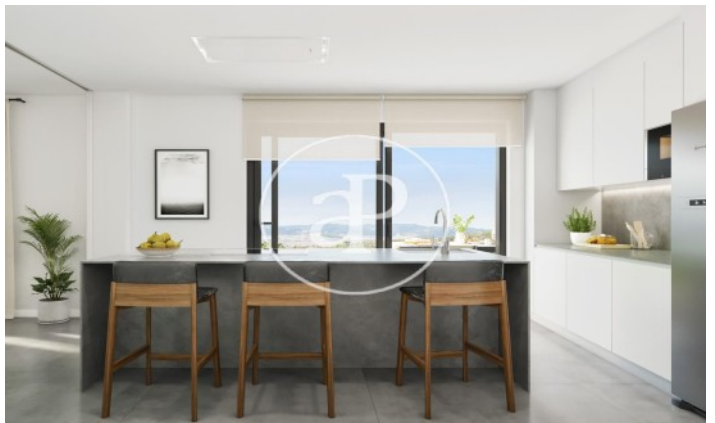

(La Miranda)

Ref: ONB2109002