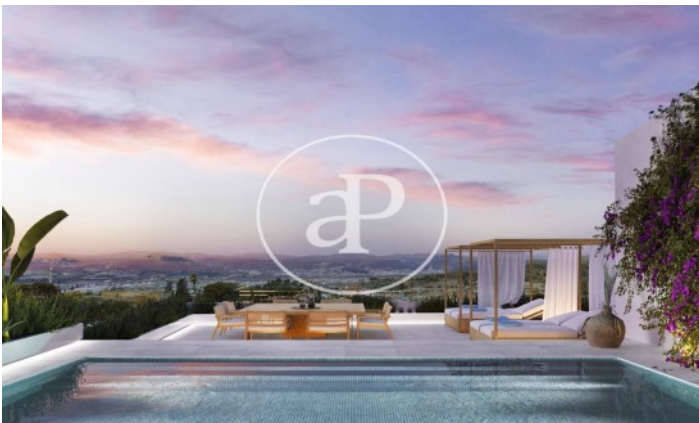

(La Miranda)

Ref: ONB2109002