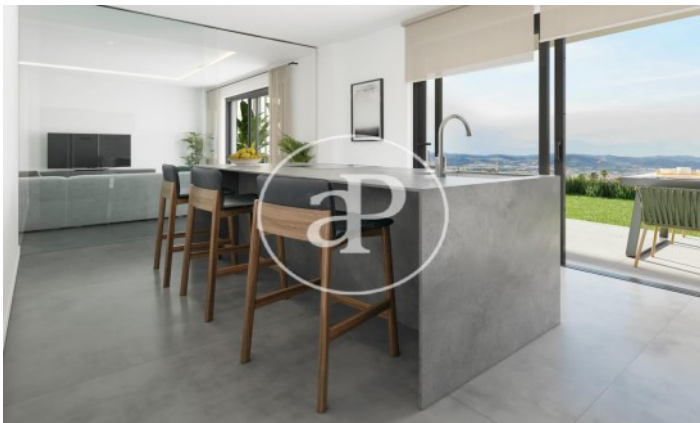

(La Miranda)

Ref: ONB2109002