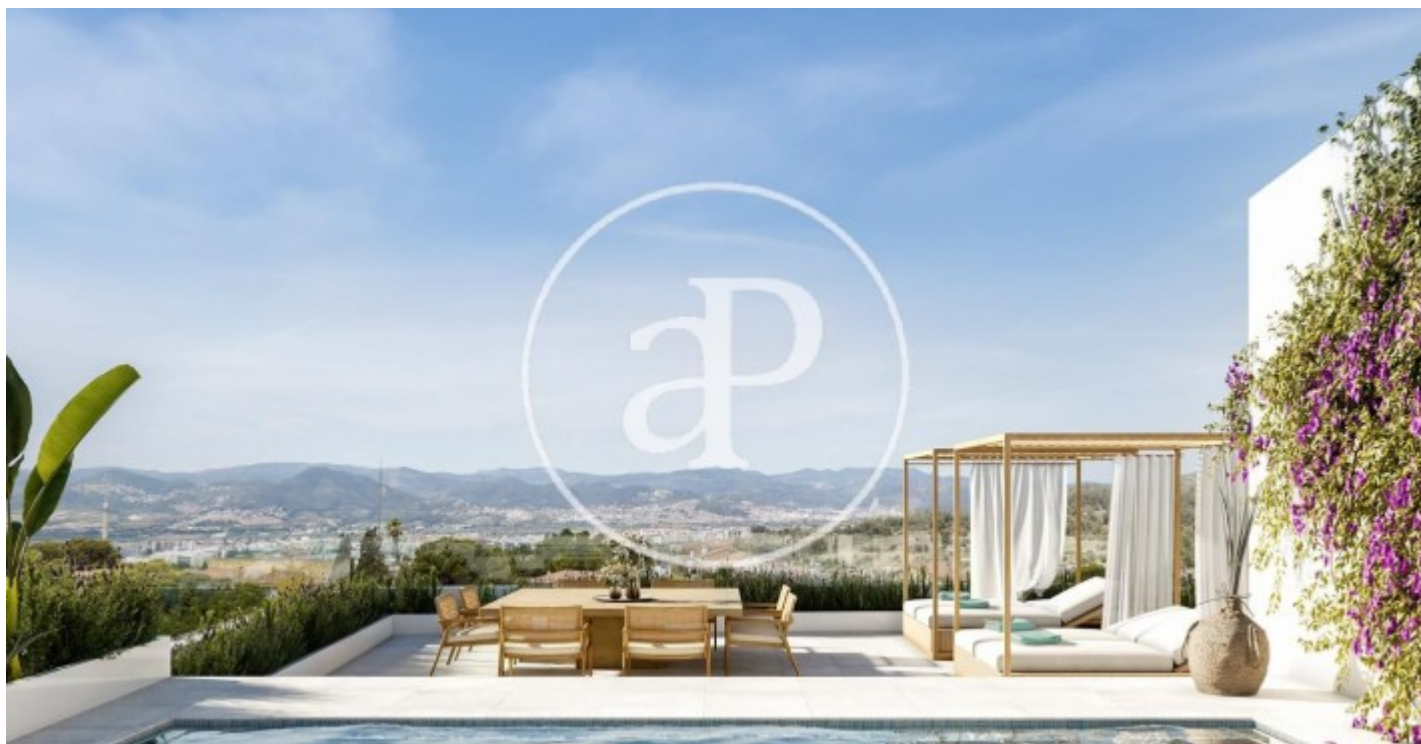

(La Miranda)

Ref: ONB2109002

Nouvelle construction à vendre avec terrasse à La Miranda (Sant Just Desvern)

Nouvelle construction nouvelle construction avec terrasse et vues dans la région de La Miranda, Sant Just Desvern., piscine, place de parking, climatisation, armoires intégrées, balcon, jardin, chauffage et salle de stockage.

Sant Just Desvern / La Miranda
Unité 1 B
Achèvement Q3 2022

CARACTÉRISTIQUES

Surface 110 m² / 67 m² terrasse
3 Chambres
2 Salles de bains

- ✓ Vues
- ✓ Chauffage
- ✓ Débarras
- ✓ AACC
- ✓ Terrasse
- ✓ Arrière-cour
- ✓ Piscine
- ✓ Ascenseur
- ✓ A un parking