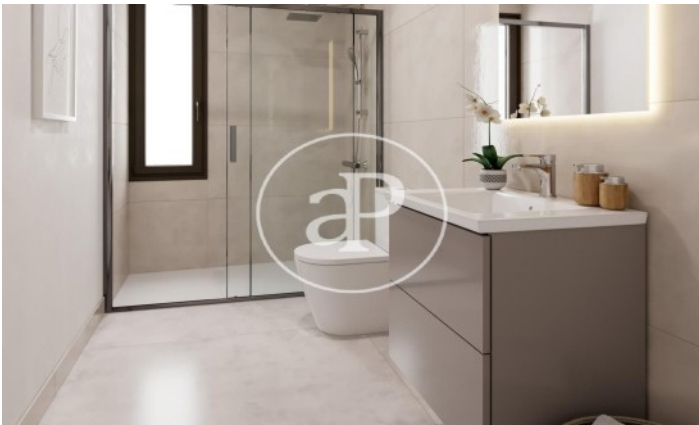

(La Miranda)

Ref: ONB2109002