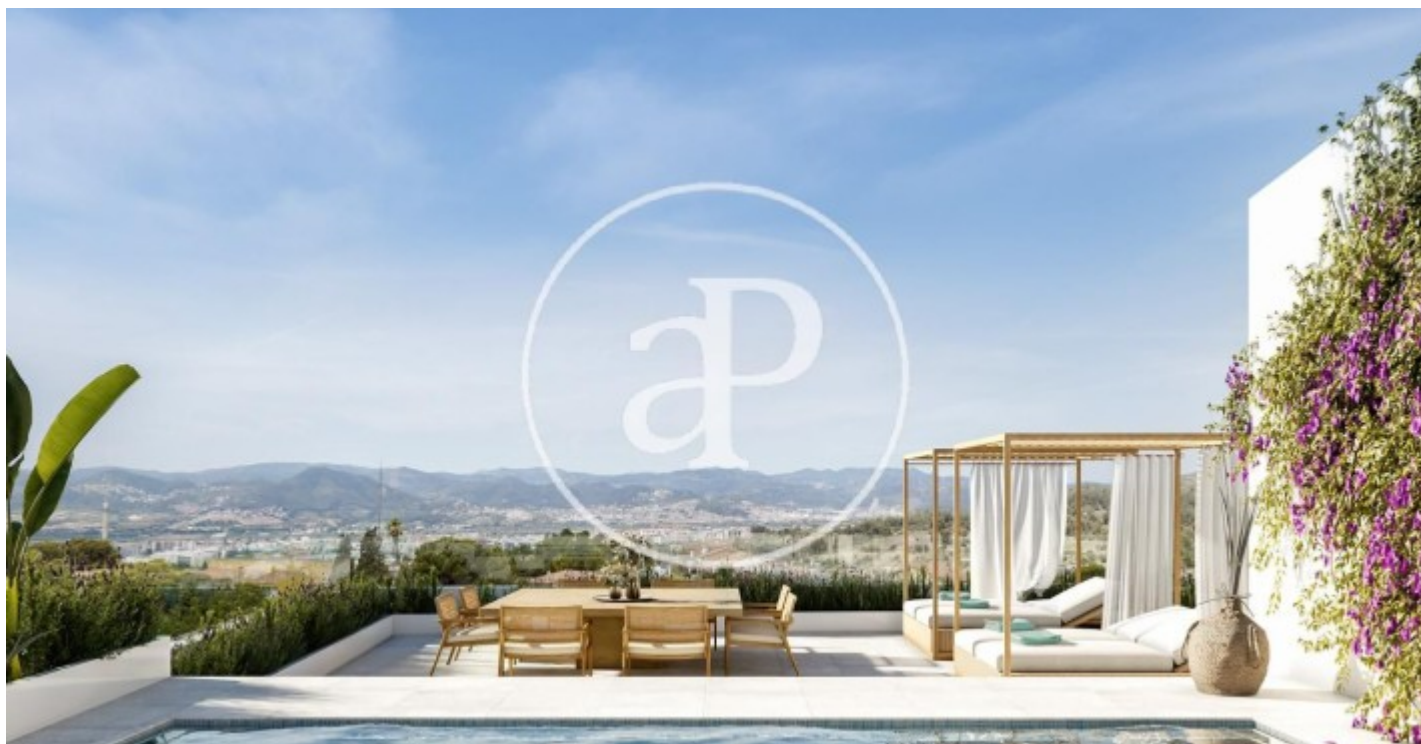

(La Miranda)

Ref: ONB2109002

Nouvelle construction à vendre avec terrasse à La Miranda (Sant Just Desvern)

Nouvelle construction nouvelle construction avec terrasse et vues dans la région de La Miranda, Sant Just Desvern., piscine, place de parking, climatisation, armoires intégrées, balcon, jardin, chauffage et salle de stockage.

Sant Just Desvern / La Miranda

Unité 2 A

Achèvement Q3 2022

CARACTÉRISTIQUES

Surface 225 m² / 250 m² terrasse

4 Chambres

3 Salles de bains 1 Toilettes

- ✓ Vues
- ✓ Chauffage
- ✓ Débarras
- ✓ AACC
- ✓ Terrasse
- ✓ Arrière-cour
- ✓ Piscine
- ✓ Ascenseur
- ✓ A un parking