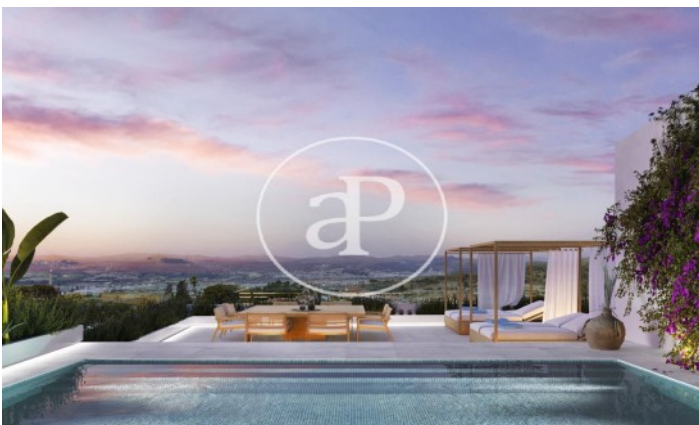

(La Miranda)

Ref: ONB2109002