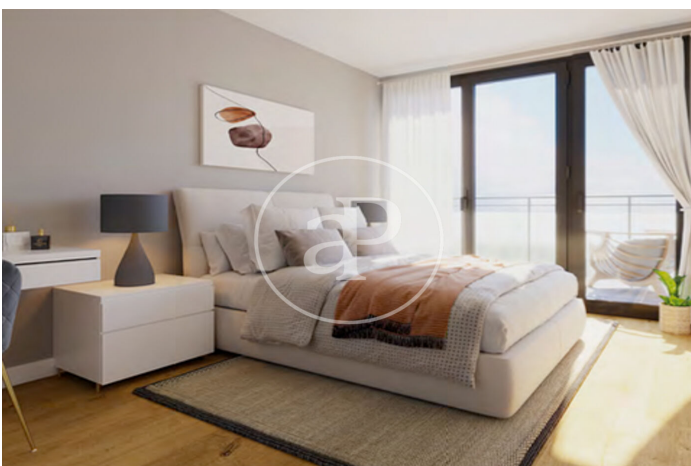

(Teià)

Ref: ONB2411002