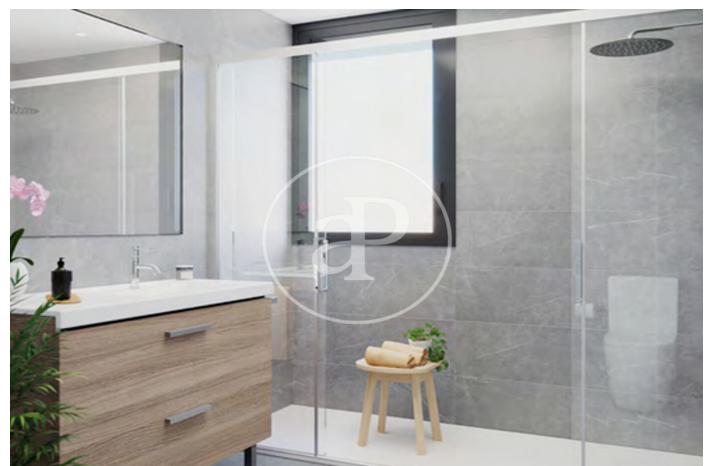

(Teià)

Ref: ONB2411002