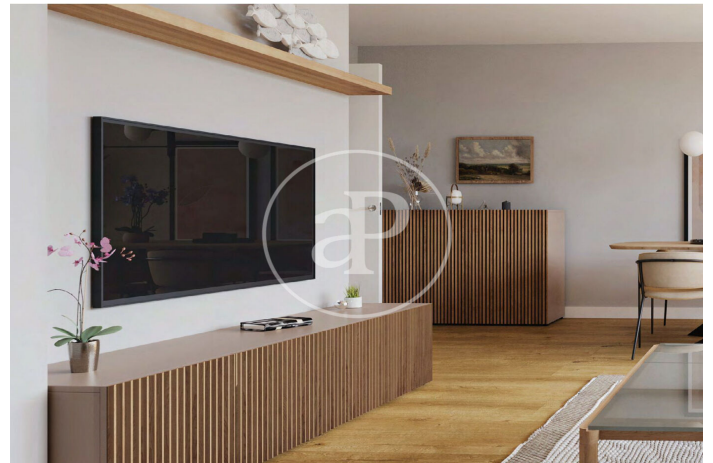

(Teià)

Ref: ONB2411002