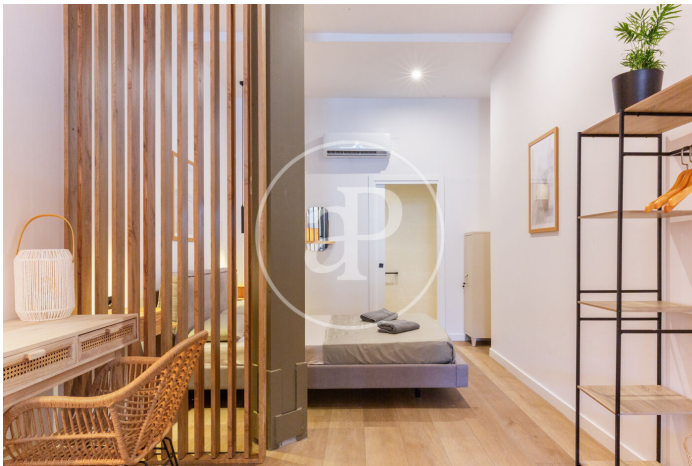

(Mestalla)

Ref: ONV2312001

Les données de chaque propriété ne font pas partie d'une offre ou d'un contrat. Vous ne devez pas considérer les déclarations faites par aProperties, verbalement ou par écrit, concernant la propriété, son état ou sa valeur comme étant exactes ou factuelles. Les photographies ne montrent que certaines parties de la propriété telles qu'elles étaient au moment où elles ont été prises. Les superficies, dimensions et distances fournies sont approximatives et doivent être vérifiées par le client. Les images générées par ordinateur ne sont qu'une indication de l'apparence possible de la propriété et peuvent changer à tout moment. Les informations concernant une propriété sont susceptibles d'être modifiées à tout moment.

Pour plus d'informations ou pour planifier un rendez-vous

Tel: 96 128 59 65 apropertiesvalencia@aproperties.es <https://www.aproperties.es>