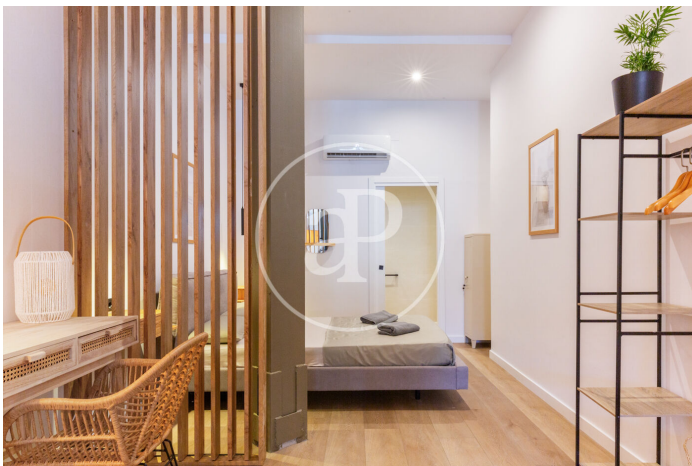

(Mestalla)

Ref: ONV2312001

Les données de chaque propriété ne font pas partie d'une offre ou d'un contrat. Vous ne devez pas considérer les déclarations faites par aProperties, verbalement ou par écrit, concernant la propriété, son état ou sa valeur comme étant exactes ou factuelles. Les photographies ne montrent que certaines parties de la propriété telles qu'elles étaient au moment où elles ont été prises. Les superficies, dimensions et distances fournies sont approximatives et doivent être vérifiées par le client. Les images générées par ordinateur ne sont qu'une indication de l'apparence possible de la propriété et peuvent changer à tout moment. Les informations concernant une propriété sont susceptibles d'être modifiées à tout moment.

Pour plus d'informations ou pour planifier un rendez-vous

Tel: 96 128 59 65 apropertiesvalencia@aproperties.es <https://www.aproperties.es>