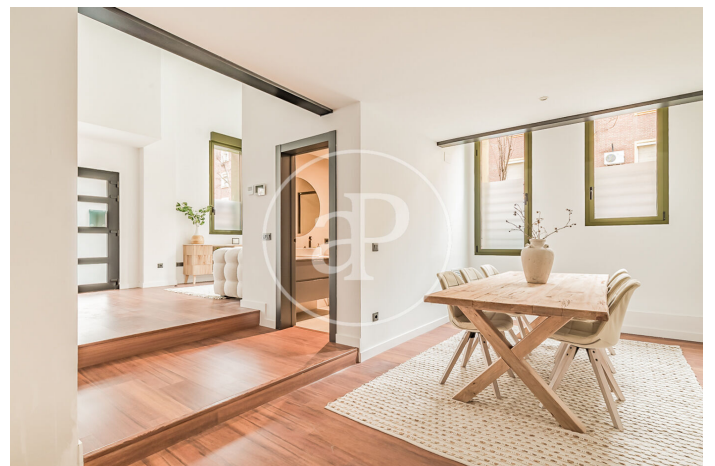

(Ventas)

Ref: ONM2401002

Nouvelle construction à vendre à Ventas (Ciudad Lineal)

Nouvelle construction nouvelle construction dans la région de Ventas, Ciudad Lineal., climatisation, chauffage et salle de stockage.

Ciudad Lineal / Ventas
Unité bj 1
Achèvement Q1 2024

CARACTÉRISTIQUES

Surface 56 m²
2 Chambres
2 Salles de bains

- ✓ Chauffage
- ✓ Débarras

CONSULTER LE PRIX

(Ventas)

Ref: ONM2401002

(Ventas)