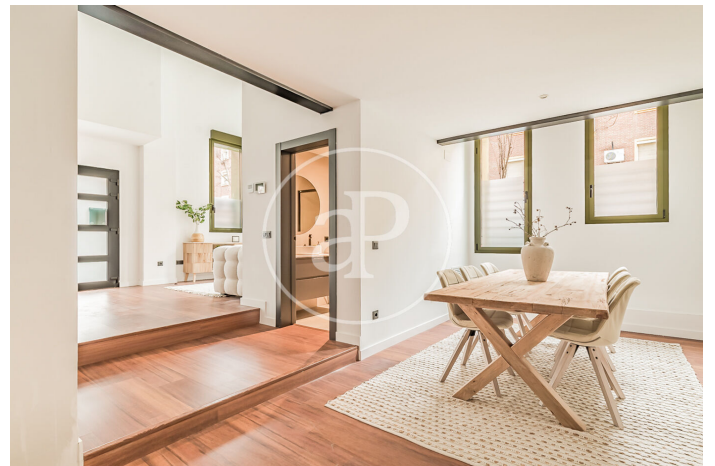

(Ventas)

Ref: ONM2401002

Nouvelle construction à vendre à Ventas (Ciudad Lineal)

Nouvelle construction nouvelle construction dans la région de Ventas, Ciudad Lineal., climatisation, chauffage et salle de stockage.

Ciudad Lineal / Ventas
Unité bj 3
Achèvement Q1 2024

CARACTÉRISTIQUES

Surface 68 m²
2 Chambres
2 Salles de bains

- ✓ Chauffage
- ✓ Débarras

Prix 445,000 €

(Ventas)

Ref: ONM2401002

(Ventas)