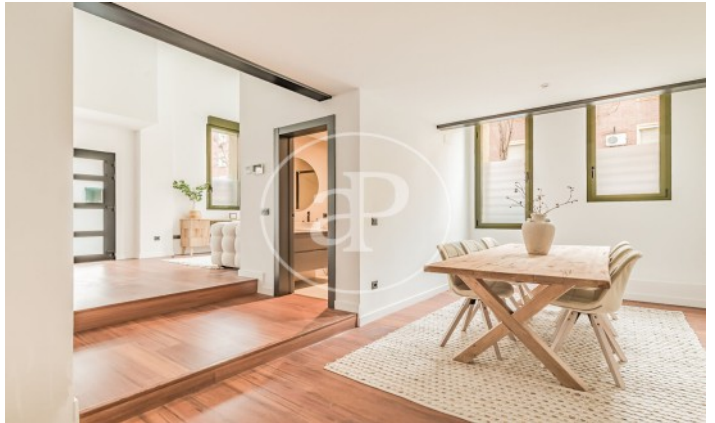

(Ventas)

Ref: ONM2401002

Nouvelle construction à vendre à Ventas (Ciudad Lineal)

Nouvelle construction nouvelle construction dans la région de Ventas, Ciudad Lineal., climatisation, chauffage et salle de stockage.

Ciudad Lineal / Ventas
Unité bj 4
Achèvement Q1 2024

CARACTÉRISTIQUES

Surface 68 m²
2 Chambres
2 Salles de bains

- ✓ Chauffage
- ✓ Débarras

Prix 450,000 €

(Ventas)

Ref: ONM2401002

(Ventas)