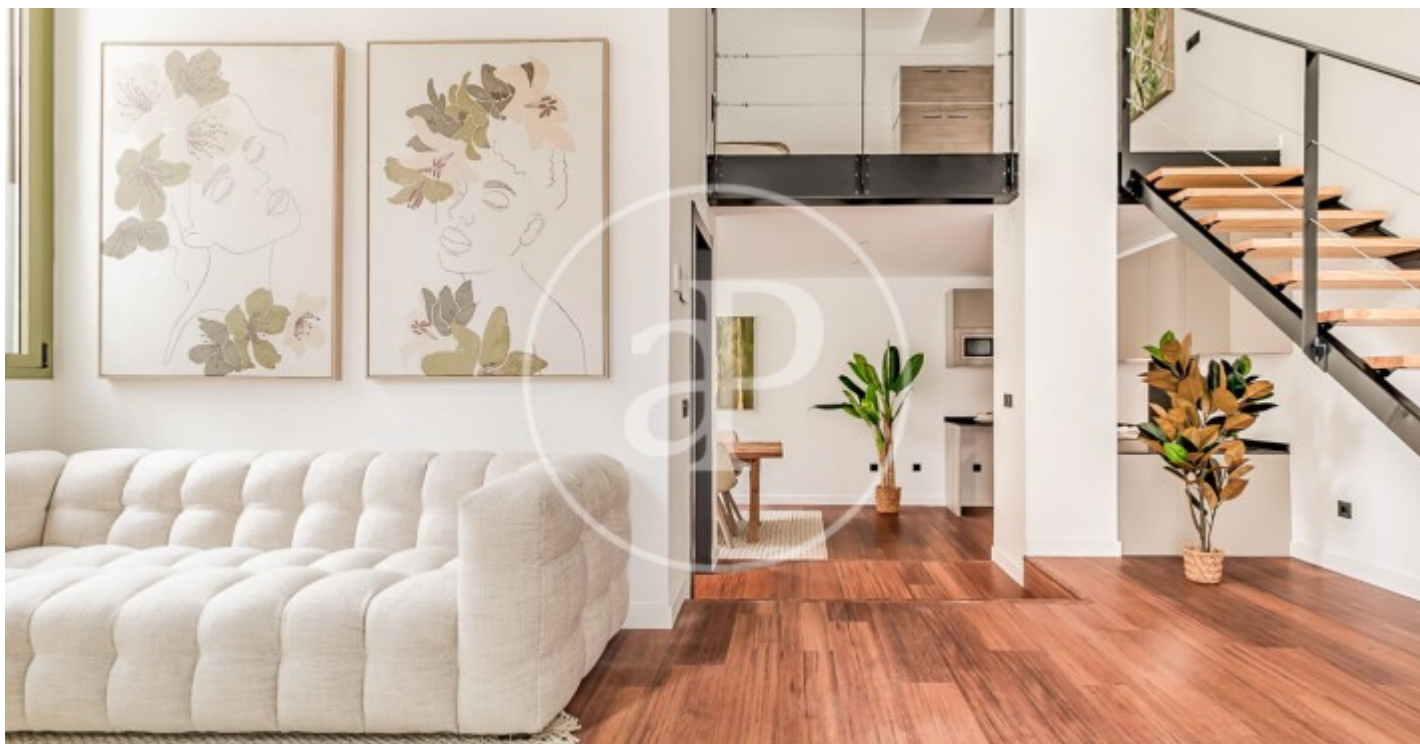

(Ventas)

Ref: ONM2401002

Nouvelle construction à vendre à Ventas (Ciudad Lineal)

Nouvelle construction nouvelle construction dans la région de Ventas, Ciudad Lineal., climatisation, chauffage et salle de stockage.

Ciudad Lineal / Ventas
Unité bj 4
Achèvement Q1 2024

CARACTÉRISTIQUES

Surface 68 m²
2 Chambres
2 Salles de bains

- ✓ Chauffage
- ✓ Débarras

Prix 450,000 €

(Ventas)

Ref: ONM2401002

(Ventas)