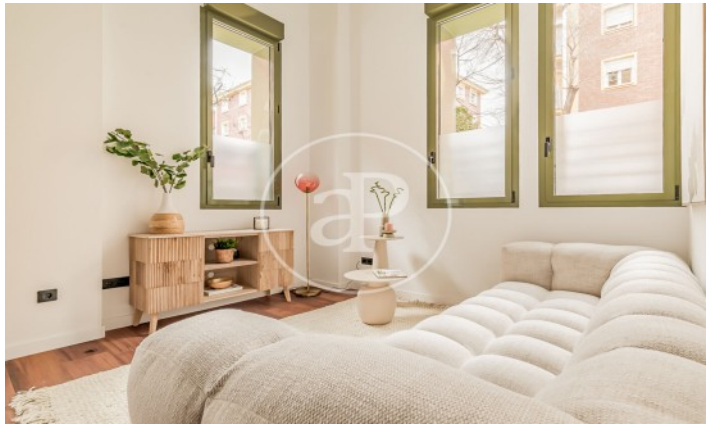

(Ventas)

Ref: ONM2401002

Nouvelle construction à vendre à Ventas (Ciudad Lineal)

Nouvelle construction nouvelle construction dans la région de Ventas, Ciudad Lineal., climatisation, chauffage et salle de stockage.

Ciudad Lineal / Ventas
Unité bj 4
Achèvement Q1 2024

CARACTÉRISTIQUES

Surface 68 m²
2 Chambres
2 Salles de bains

- ✓ Chauffage
- ✓ Débarras

Prix 450,000 €

(Ventas)

Ref: ONM2401002

(Ventas)