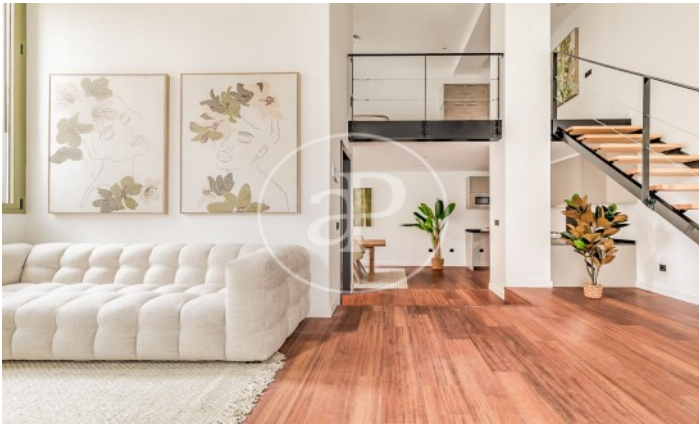

(Ventas)

Ref: ONM2401002

Nouvelle construction à vendre à Ventas (Ciudad Lineal)

Nouvelle construction nouvelle construction dans la région de Ventas, Ciudad Lineal., climatisation, chauffage et salle de stockage.

Ciudad Lineal / Ventas
Unité bj 4
Achèvement Q1 2024

CARACTÉRISTIQUES

Surface 68 m²
2 Chambres
2 Salles de bains

- ✓ Chauffage
- ✓ Débarras

Prix 450,000 €

(Ventas)

Ref: ONM2401002

(Ventas)