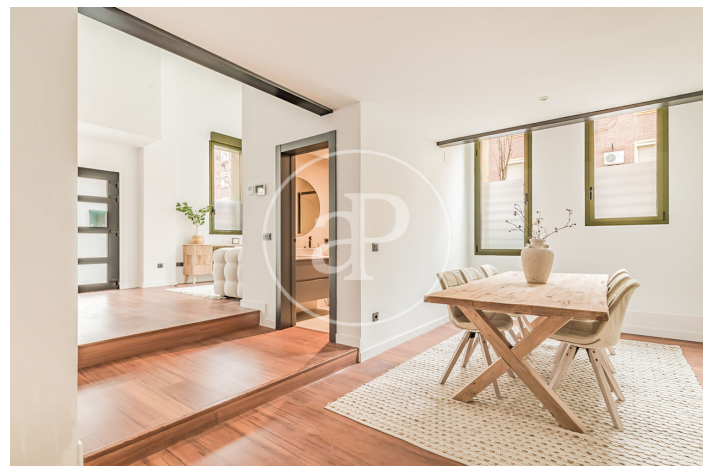

(Ventas)

Ref: ONM2401002

Nouvelle construction à vendre à Ventas (Ciudad Lineal)

Nouvelle construction nouvelle construction dans la région de Ventas, Ciudad Lineal., climatisation, chauffage et salle de stockage.

Ciudad Lineal / Ventas
Unité bj 4
Achèvement Q1 2024

CARACTÉRISTIQUES

Surface 68 m²
2 Chambres
2 Salles de bains

- ✓ Chauffage
- ✓ Débarras

Prix 450,000 €

(Ventas)

Ref: ONM2401002

(Ventas)