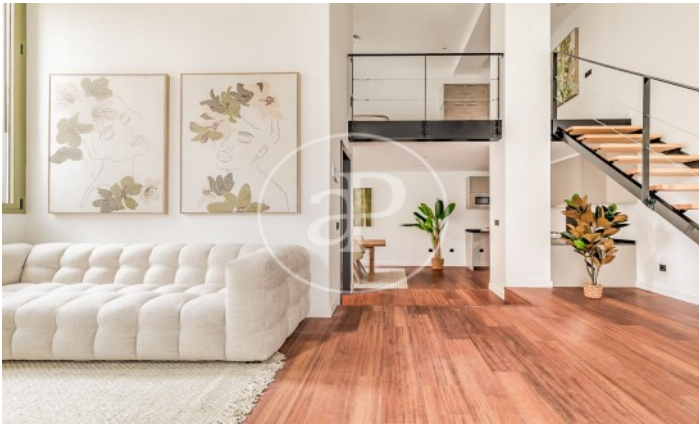

(Ventas)

Ref: ONM2401002

Nouvelle construction à vendre à Ventas (Ciudad Lineal)

Nouvelle construction nouvelle construction dans la région de Ventas, Ciudad Lineal., climatisation, chauffage et salle de stockage.

Ciudad Lineal / Ventas
Unité bj 5
Achèvement Q1 2024

CARACTÉRISTIQUES

Surface 54 m²
2 Chambres
2 Salles de bains

- ✓ Chauffage
- ✓ Débarras

CONSULTER LE PRIX

(Ventas)

Ref: ONM2401002

(Ventas)