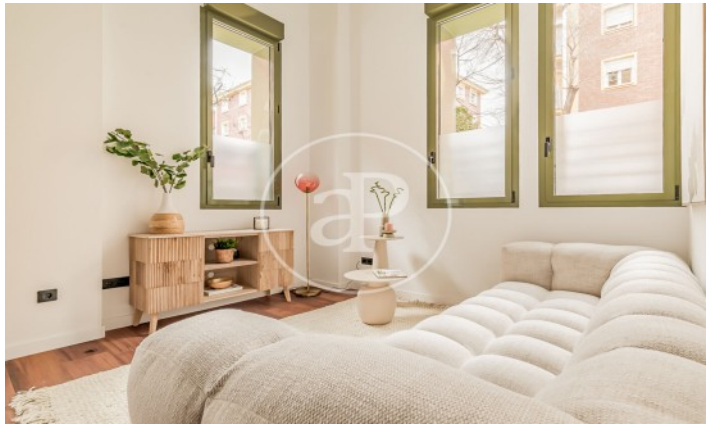

(Ventas)

Ref: ONM2401002

Nouvelle construction à vendre à Ventas (Ciudad Lineal)

Nouvelle construction nouvelle construction dans la région de Ventas, Ciudad Lineal., climatisation, chauffage et salle de stockage.

Ciudad Lineal / Ventas
Unité bj 5
Achèvement Q1 2024

CARACTÉRISTIQUES

Surface 54 m²
2 Chambres
2 Salles de bains

- ✓ Chauffage
- ✓ Débarras

CONSULTER LE PRIX

(Ventas)

Ref: ONM2401002

(Ventas)