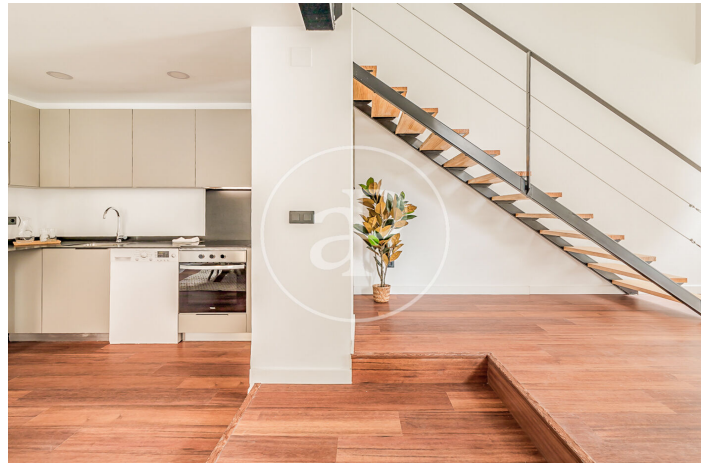

(Ventas)

Ref: ONM2401002