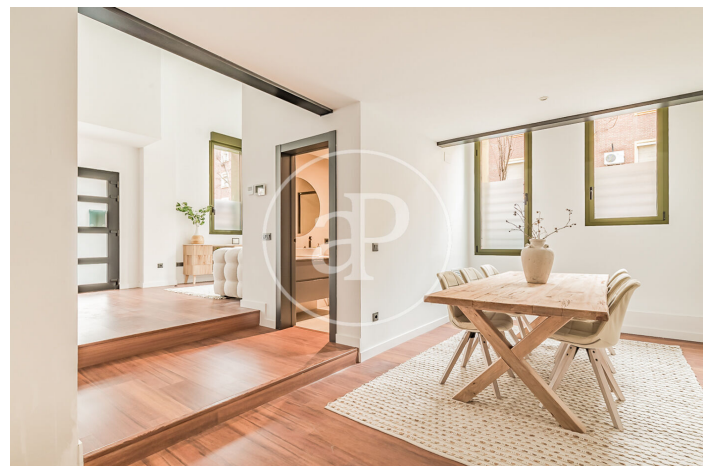

(Ventas)

Ref: ONM2401002

Nouvelle construction à vendre à Ventas (Ciudad Lineal)

Nouvelle construction nouvelle construction dans la région de Ventas, Ciudad Lineal., climatisation, chauffage et salle de stockage.

Ciudad Lineal / Ventas
Unité bj 10
Achèvement Q1 2024

CARACTÉRISTIQUES

Surface 53 m²
2 Chambres
2 Salles de bains

- ✓ Chauffage
- ✓ Débarras

Prix 320,000 €

(Ventas)

Ref: ONM2401002

(Ventas)