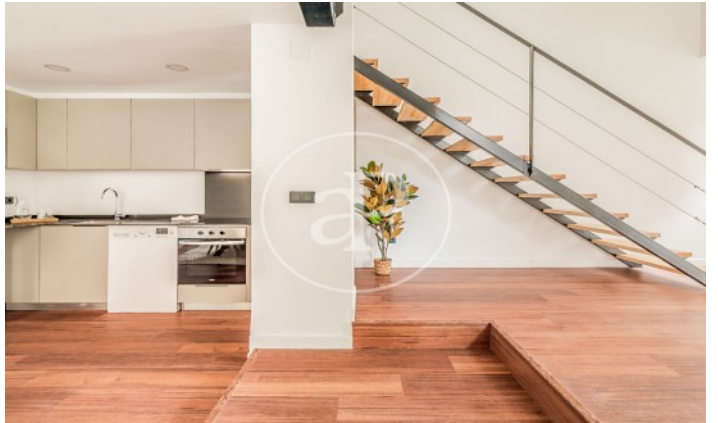

(Ventas)

Ref: ONM2401002