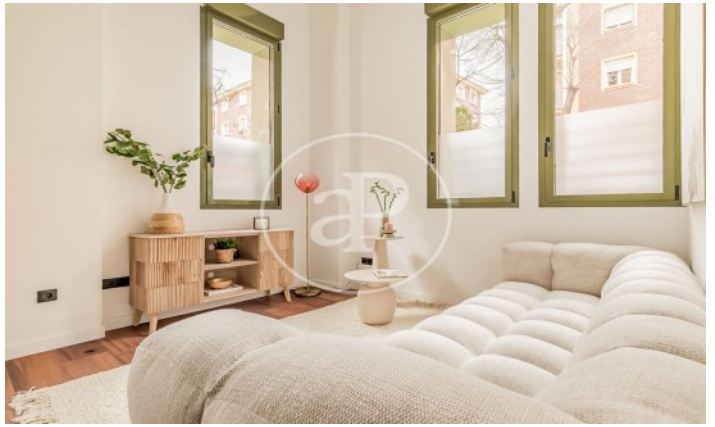

(Ventas)

Ref: ONM2401002

Nouvelle construction à vendre à Ventas (Ciudad Lineal)

Nouvelle construction nouvelle construction dans la région de Ventas, Ciudad Lineal., climatisation, chauffage et salle de stockage.

Ciudad Lineal / Ventas
Unité bj 12
Achèvement Q1 2024

CARACTÉRISTIQUES

Surface 69 m²
2 Chambres
2 Salles de bains

- ✓ Chauffage
- ✓ Débarras

Prix 445,000 €

(Ventas)

Ref: ONM2401002

(Ventas)