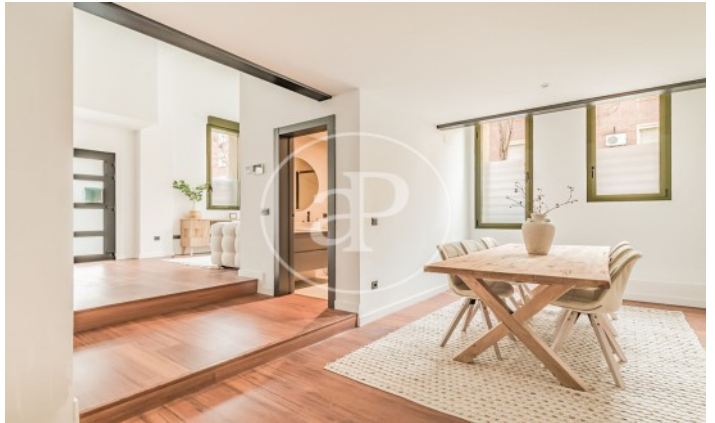

(Ventas)

Ref: ONM2401002

Nouvelle construction à vendre à Ventas (Ciudad Lineal)

Nouvelle construction nouvelle construction dans la région de Ventas, Ciudad Lineal., climatisation, chauffage et salle de stockage.

Ciudad Lineal / Ventas
Unité bj 12
Achèvement Q1 2024

CARACTÉRISTIQUES

Surface 69 m²
2 Chambres
2 Salles de bains

- ✓ Chauffage
- ✓ Débarras

Prix 445,000 €

(Ventas)

Ref: ONM2401002

(Ventas)