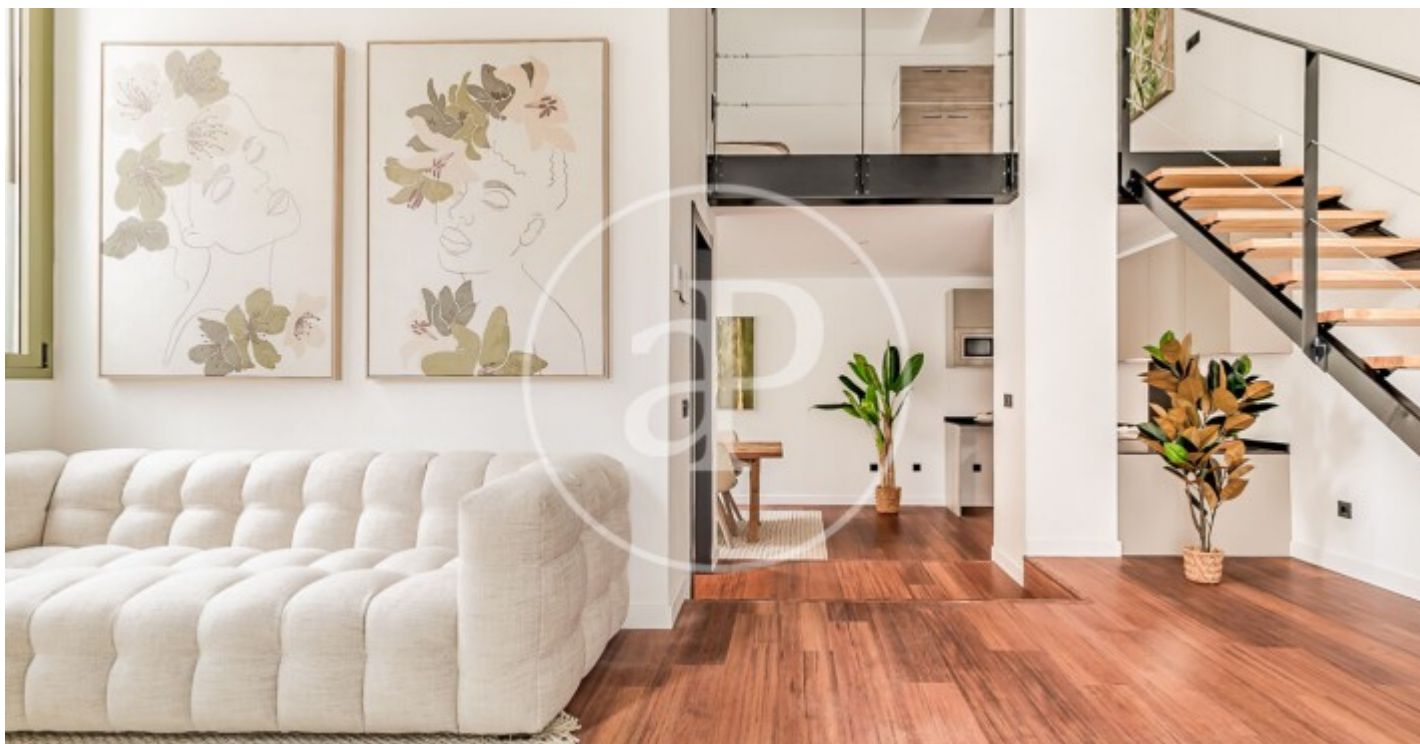

(Ventas)

Ref: ONM2401002

Nouvelle construction à vendre à Ventas (Ciudad Lineal)

Nouvelle construction nouvelle construction dans la région de Ventas, Ciudad Lineal., climatisation, chauffage et salle de stockage.

Ciudad Lineal / Ventas
Unité bj 12
Achèvement Q1 2024

CARACTÉRISTIQUES

Surface 69 m²
2 Chambres
2 Salles de bains

- ✓ Chauffage
- ✓ Débarras

Prix 445,000 €

(Ventas)

Ref: ONM2401002

(Ventas)