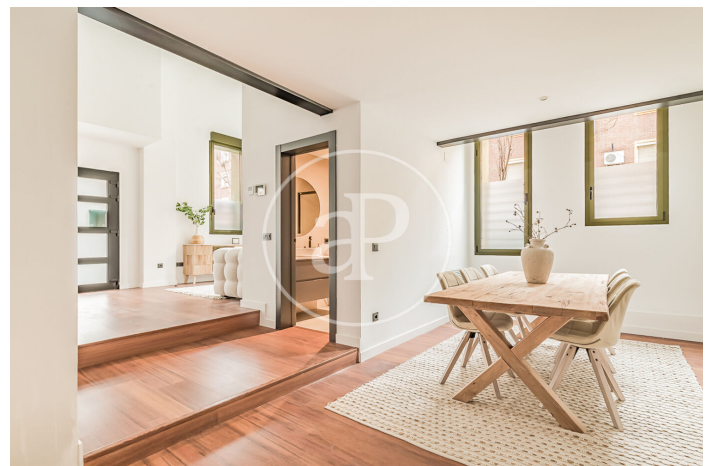

(Ventas)

Ref: ONM2401002

Nouvelle construction à vendre à Ventas (Ciudad Lineal)

Nouvelle construction nouvelle construction dans la région de Ventas, Ciudad Lineal., climatisation, chauffage et salle de stockage.

Ciudad Lineal / Ventas
Unité bj 12
Achèvement Q1 2024

CARACTÉRISTIQUES

Surface 69 m²
2 Chambres
2 Salles de bains

- ✓ Chauffage
- ✓ Débarras

Prix 445,000 €

(Ventas)

Ref: ONM2401002

(Ventas)