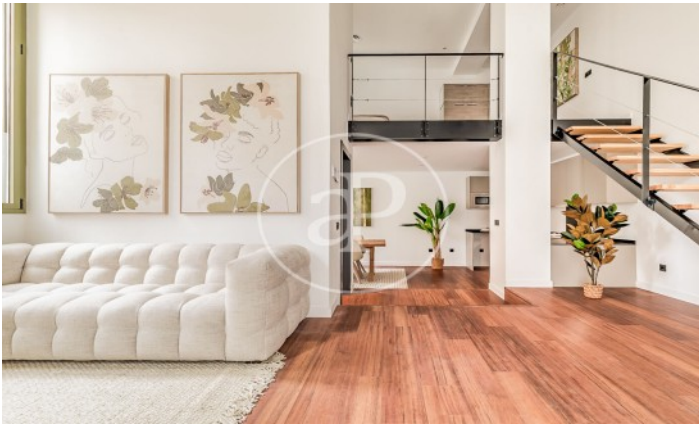

(Ventas)

Ref: ONM2401002

Nouvelle construction à vendre à Ventas (Ciudad Lineal)

Nouvelle construction nouvelle construction dans la région de Ventas, Ciudad Lineal., climatisation, chauffage et salle de stockage.

Ciudad Lineal / Ventas
Unité bj 12
Achèvement Q1 2024

CARACTÉRISTIQUES

Surface 69 m²
2 Chambres
2 Salles de bains

- ✓ Chauffage
- ✓ Débarras

Prix 445,000 €

(Ventas)

Ref: ONM2401002

(Ventas)