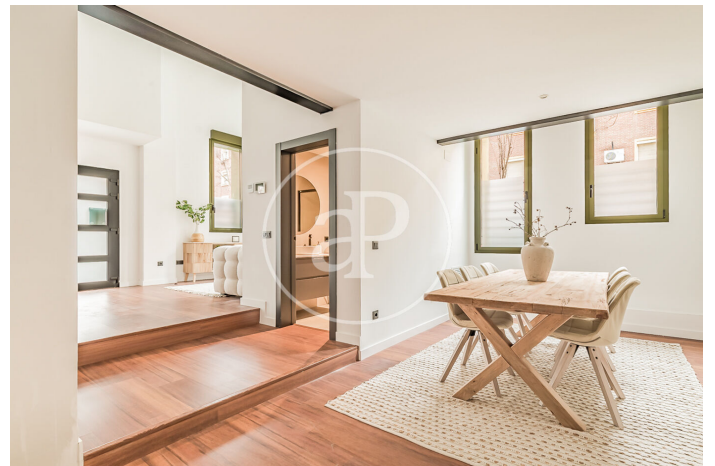

(Ventas)

Ref: ONM2401002

Nouvelle construction à vendre à Ventas (Ciudad Lineal)

Nouvelle construction nouvelle construction dans la région de Ventas, Ciudad Lineal., climatisation, chauffage et salle de stockage.

Ciudad Lineal / Ventas
Unité bj 13
Achèvement Q1 2024

CARACTÉRISTIQUES

Surface 51 m²
2 Chambres
2 Salles de bains

- ✓ Chauffage
- ✓ Débarras

CONSULTER LE PRIX

(Ventas)

Ref: ONM2401002

(Ventas)