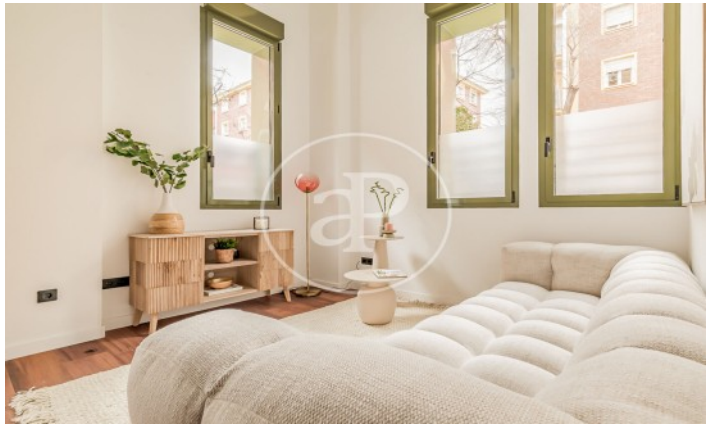

(Ventas)

Ref: ONM2401002

Nouvelle construction à vendre à Ventas (Ciudad Lineal)

Nouvelle construction nouvelle construction dans la région de Ventas, Ciudad Lineal., climatisation, chauffage et salle de stockage.

Ciudad Lineal / Ventas
Unité bj 15
Achèvement Q1 2024

CARACTÉRISTIQUES

Surface 58 m²
2 Chambres
2 Salles de bains

- ✓ Chauffage
- ✓ Débarras

Prix 395,000 €

(Ventas)

Ref: ONM2401002

(Ventas)