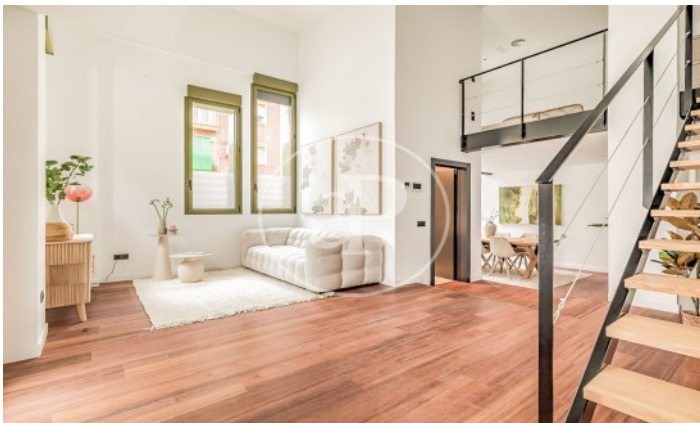

(Ventas)

Ref: ONM2401002

Nouvelle construction à vendre à Ventas (Ciudad Lineal)

Nouvelle construction nouvelle construction dans la région de Ventas, Ciudad Lineal., climatisation, chauffage et salle de stockage.

Ciudad Lineal / Ventas
Unité bj 15
Achèvement Q1 2024

CARACTÉRISTIQUES

Surface 58 m²
2 Chambres
2 Salles de bains

- ✓ Chauffage
- ✓ Débarras

Prix 395,000 €

(Ventas)

Ref: ONM2401002

(Ventas)