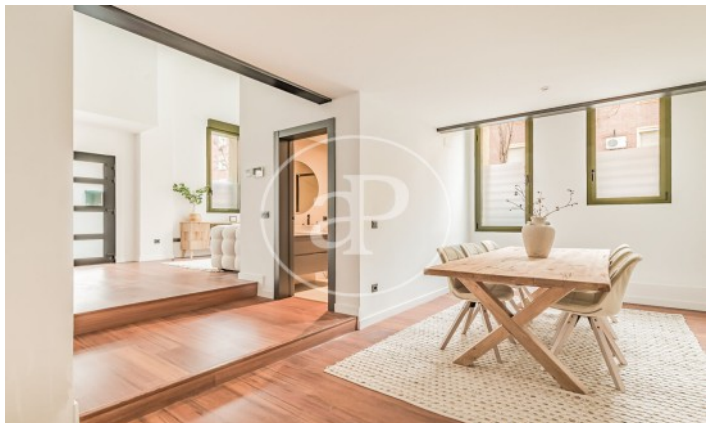

(Ventas)

Ref: ONM2401002

Nouvelle construction à vendre à Ventas (Ciudad Lineal)

Nouvelle construction nouvelle construction dans la région de Ventas, Ciudad Lineal., climatisation, chauffage et salle de stockage.

Ciudad Lineal / Ventas
Unité bj 15
Achèvement Q1 2024

CARACTÉRISTIQUES

Surface 58 m²
2 Chambres
2 Salles de bains

- ✓ Chauffage
- ✓ Débarras

Prix 395,000 €

(Ventas)

Ref: ONM2401002

(Ventas)