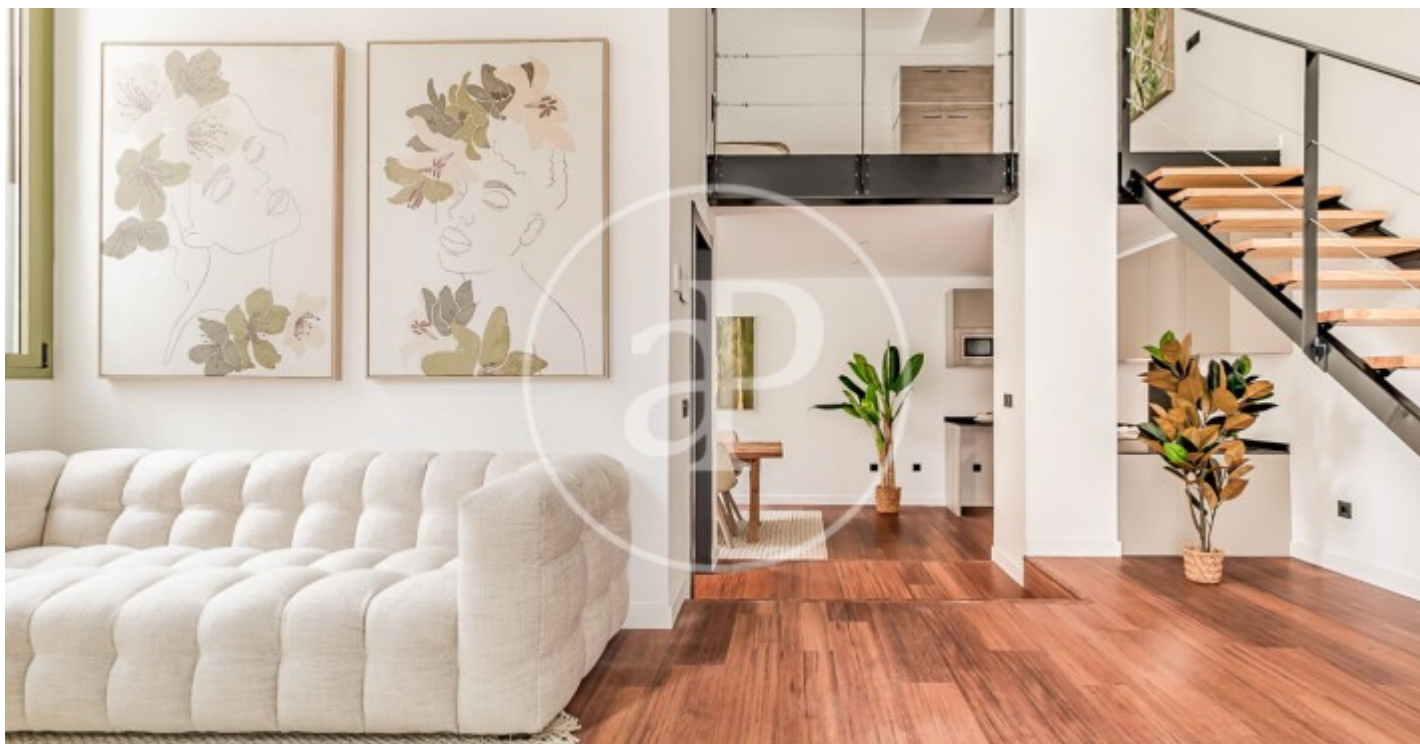

(Ventas)

Ref: ONM2401002

Nouvelle construction à vendre à Ventas (Ciudad Lineal)

Nouvelle construction nouvelle construction dans la région de Ventas, Ciudad Lineal., climatisation, chauffage et salle de stockage.

Ciudad Lineal / Ventas
Unité bj 15
Achèvement Q1 2024

CARACTÉRISTIQUES

Surface 58 m²
2 Chambres
2 Salles de bains

- ✓ Chauffage
- ✓ Débarras

Prix 395,000 €

(Ventas)

Ref: ONM2401002

(Ventas)