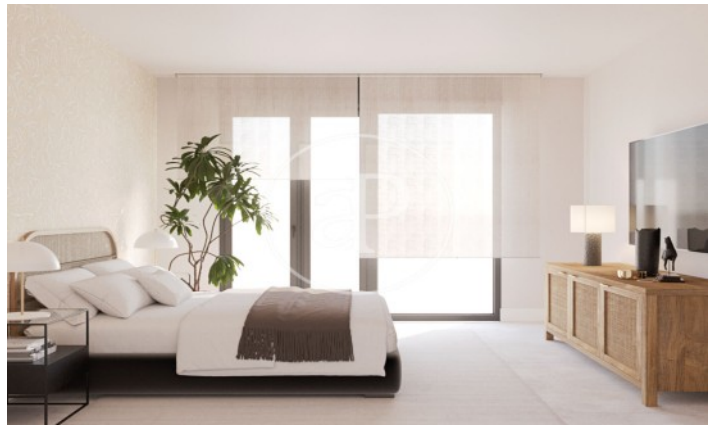

(El Cantizal)

Ref: ONM2407006