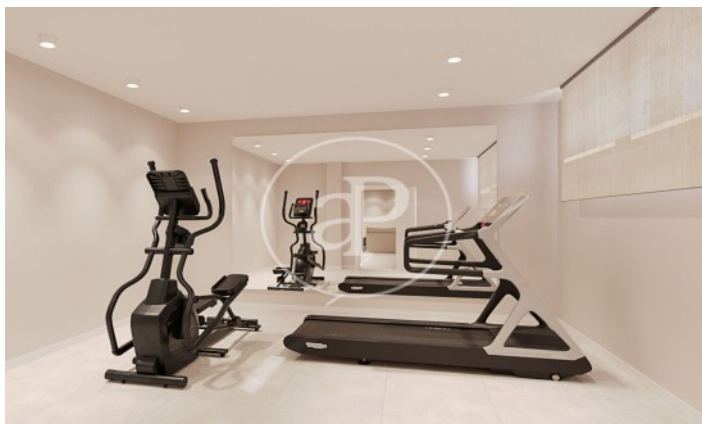

(El Cantizal)

Ref: ONM2407006

Los datos de cada inmueble no son parte de una oferta o contrato. No debe considerar exactos o factuales las declaraciones hechas por aProperties, verbalmente o por escrito, respecto del inmueble, el estado en que se encuentra o su valor. Las fotografías sólo muestran partes determinadas del inmueble tal y como eran en el momento que se tomaron. Las áreas, dimensiones y las distancias que se proporcionan sólo son aproximadas y deben ser comprobadas por el cliente. Las imágenes generadas por ordenador solo son una indicación de la posible apariencia del inmueble, y pueden cambiar en cualquier momento. La información respecto a un inmueble es susceptible de cambiar en cualquier momento.

Para más información o para concertar una cita

Tel: 91 800 54 65

apropertiesmadrid@aproperties.es

<https://www.aproperties.es>