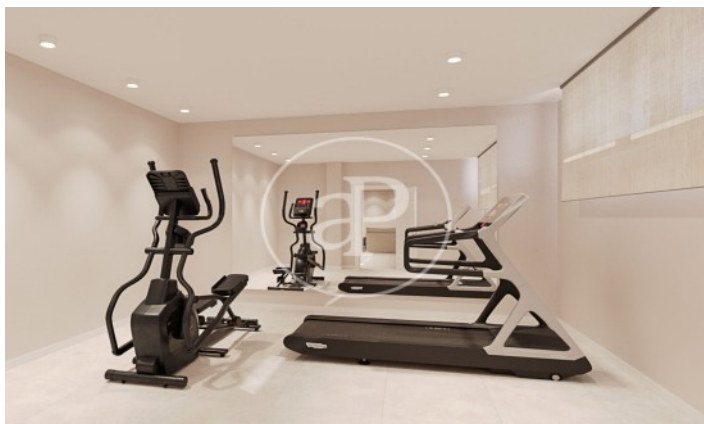

(El Cantizal)

Ref: ONM2407006

Los datos de cada inmueble no son parte de una oferta o contrato. No debe considerar exactos o factuales las declaraciones hechas por aProperties, verbalmente o por escrito, respecto del inmueble, el estado en que se encuentra o su valor. Las fotografías sólo muestran partes determinadas del inmueble tal y como eran en el momento que se tomaron. Las áreas, dimensiones y las distancias que se proporcionan sólo son aproximadas y deben ser comprobadas por el cliente. Las imágenes generadas por ordenador solo son una indicación de la posible apariencia del inmueble, y pueden cambiar en cualquier momento. La información respecto a un inmueble es susceptible de cambiar en cualquier momento.

Para más información o para concertar una cita

Tel: 91 800 54 65

apropertiesmadrid@aproperties.es

<https://www.aproperties.es>