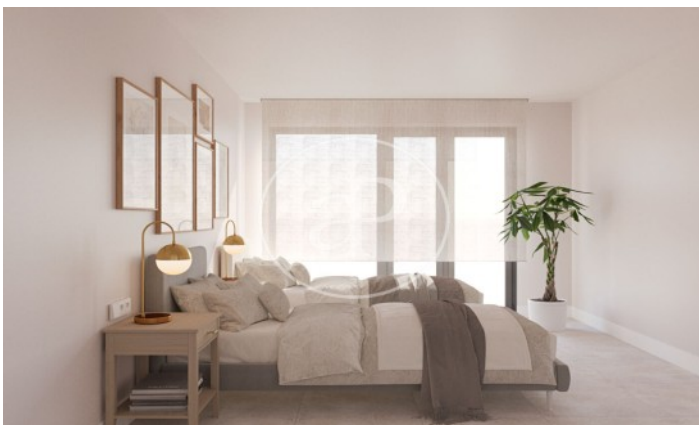

(El Cantizal)

Ref: ONM2407006