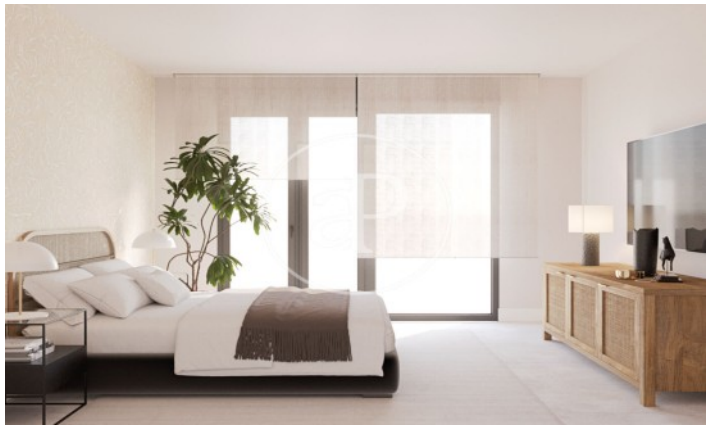

(El Cantizal)

Ref: ONM2407006