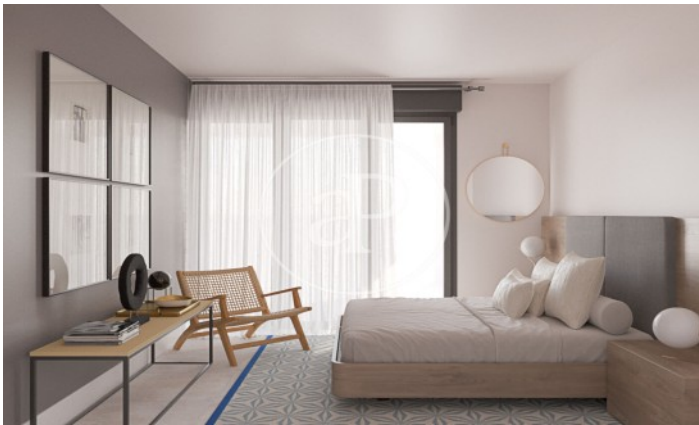

(El Cantizal)

Ref: ONM2407006