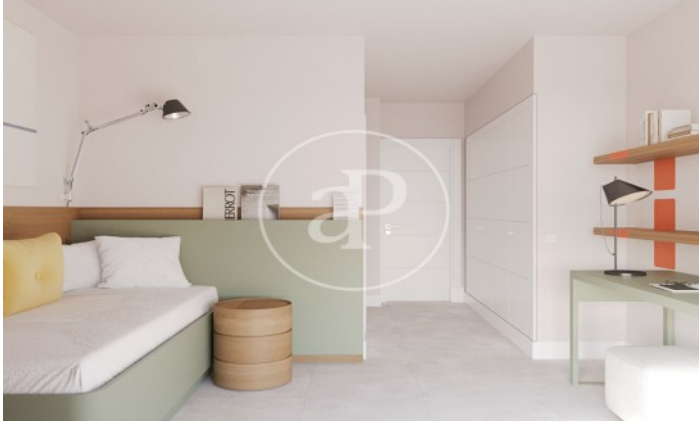

(El Cantizal)

Ref: ONM2407006

Los datos de cada inmueble no son parte de una oferta o contrato. No debe considerar exactos o factuales las declaraciones hechas por aProperties, verbalmente o por escrito, respecto del inmueble, el estado en que se encuentra o su valor. Las fotografías sólo muestran partes determinadas del inmueble tal y como eran en el momento que se tomaron. Las áreas, dimensiones y las distancias que se proporcionan sólo son aproximadas y deben ser comprobadas por el cliente. Las imágenes generadas por ordenador solo son una indicación de la posible apariencia del inmueble, y pueden cambiar en cualquier momento. La información respecto a un inmueble es susceptible de cambiar en cualquier momento.

Para más información o para concertar una cita

Tel: 91 800 54 65

apropertiesmadrid@aproperties.es

<https://www.aproperties.es>