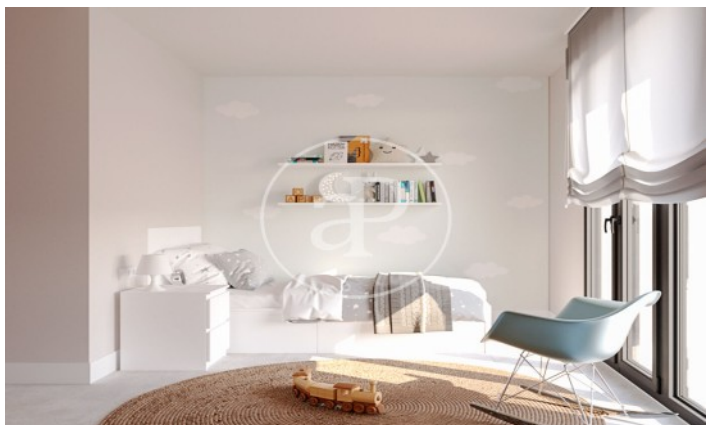

(El Cantizal)

Ref: ONM2407006