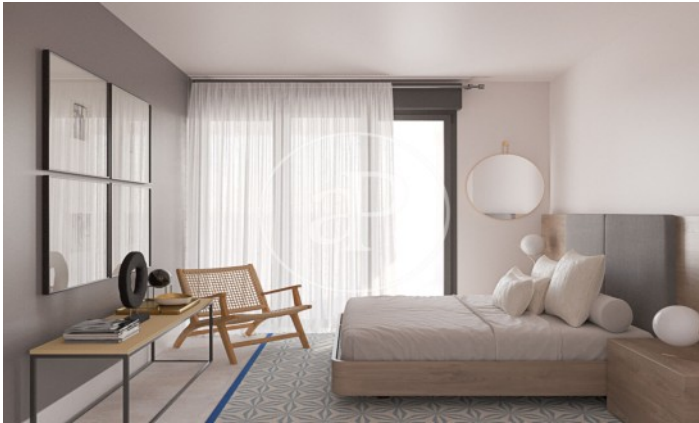

(El Cantizal)

Ref: ONM2407006