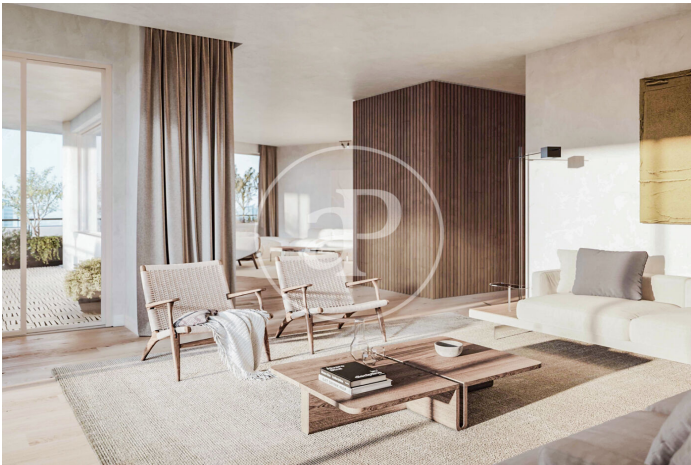

(Castellana)

Ref: ONM2411003