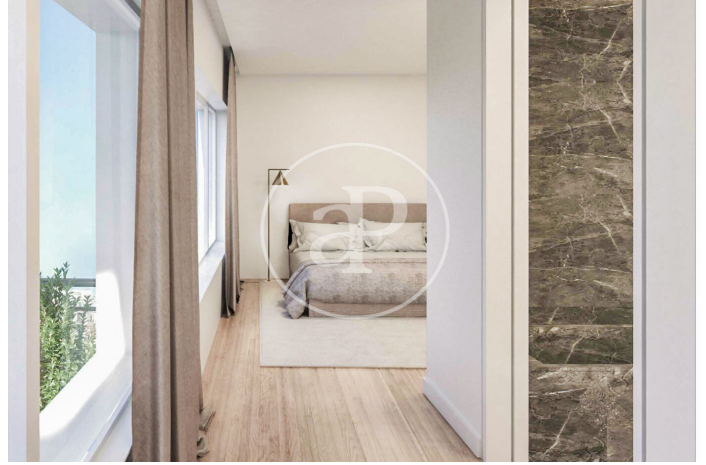

(Castellana)

Ref: ONM2411003