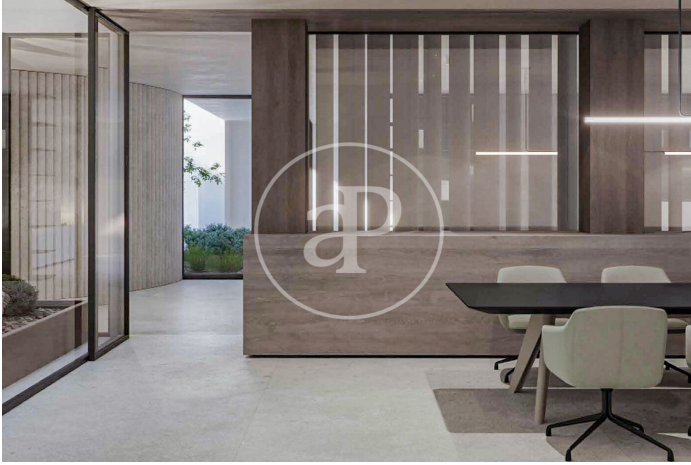

(Castellana)

Ref: ONM2411003

Los datos de cada inmueble no son parte de una oferta o contrato. No debe considerar exactos o factuales las declaraciones hechas por aProperties, verbalmente o por escrito, respecto del inmueble, el estado en que se encuentra o su valor. Las fotografías sólo muestran partes determinadas del inmueble tal y como eran en el momento que se tomaron. Las áreas, dimensiones y las distancias que se proporcionan sólo son aproximadas y deben ser comprobadas por el cliente. Las imágenes generadas por ordenador solo son una indicación de la posible apariencia del inmueble, y pueden cambiar en cualquier momento. La información respecto a un inmueble es susceptible de cambiar en cualquier momento.

Para más información o para concertar una cita

Tel: 91 800 54 65 apropertiesmadrid@aproperties.es <https://www.aproperties.es>