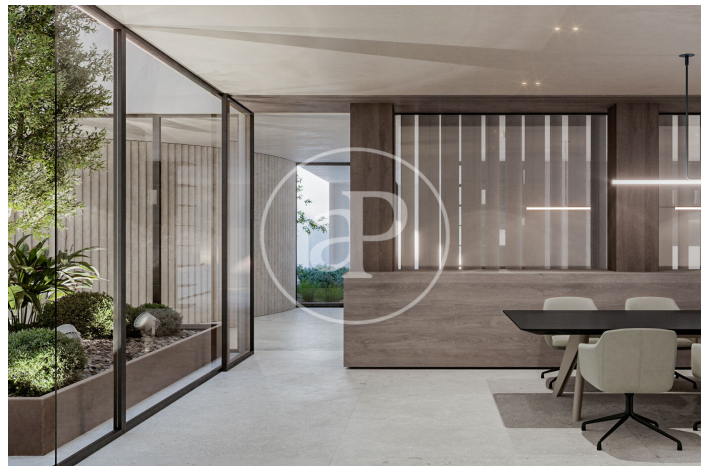

(Castellana)

Ref: ONM2411003