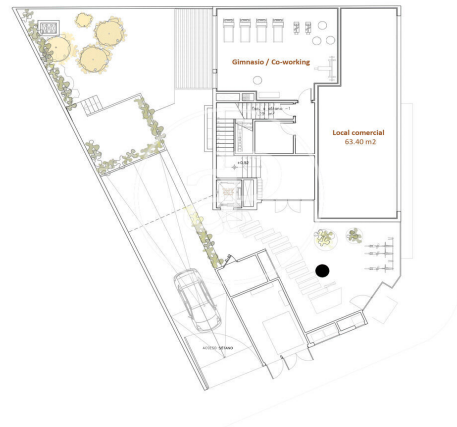

(Castilla)

Ref: ONM2411002

Los datos de cada inmueble no son parte de una oferta o contrato. No debe considerar exactos o factuales las declaraciones hechas por aProperties, verbalmente o por escrito, respecto del inmueble, el estado en que se encuentra o su valor. Las fotografías sólo muestran partes determinadas del inmueble tal y como eran en el momento que se tomaron. Las áreas, dimensiones y las distancias que se proporcionan sólo son aproximadas y deben ser comprobadas por el cliente. Las imágenes generadas por ordenador solo son una indicación de la posible apariencia del inmueble, y pueden cambiar en cualquier momento. La información respecto a un inmueble es susceptible de cambiar en cualquier momento.

Para más información o para concertar una cita

Tel: 91 800 54 65 apropertiesmadrid@aproperties.es <https://www.aproperties.es>