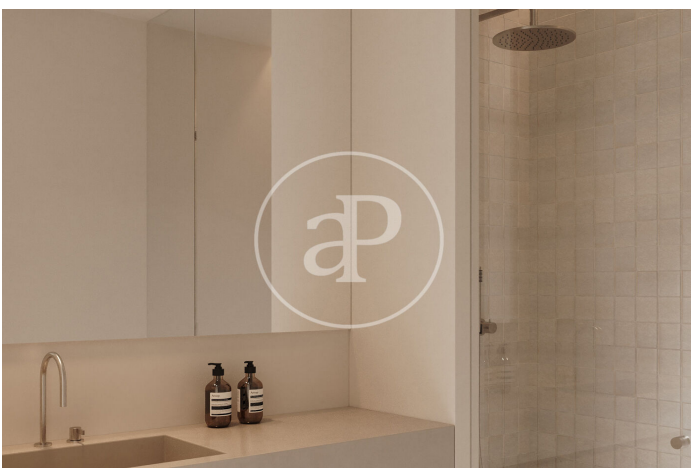

(Castilla)

Ref: ONM2411002