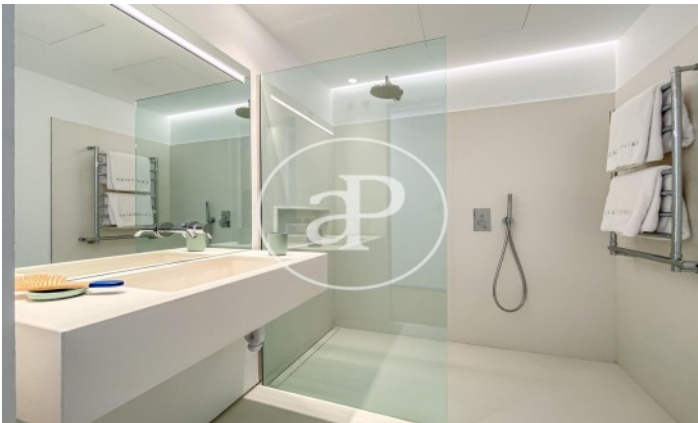

(Ciudad Jardín)

Ref: ONM2109016

Los datos de cada inmueble no son parte de una oferta o contrato. No debe considerar exactos o factuales las declaraciones hechas por aProperties, verbalmente o por escrito, respecto del inmueble, el estado en que se encuentra o su valor. Las fotografías sólo muestran partes determinadas del inmueble tal y como eran en el momento que se tomaron. Las áreas, dimensiones y las distancias que se proporcionan sólo son aproximadas y deben ser comprobadas por el cliente. Las imágenes generadas por ordenador solo son una indicación de la posible apariencia del inmueble, y pueden cambiar en cualquier momento. La información respecto a un inmueble es susceptible de cambiar en cualquier momento.

Para más información o para concertar una cita

Tel: 91 800 54 65

apropertiesmadrid@aproperties.es

<https://www.aproperties.es>