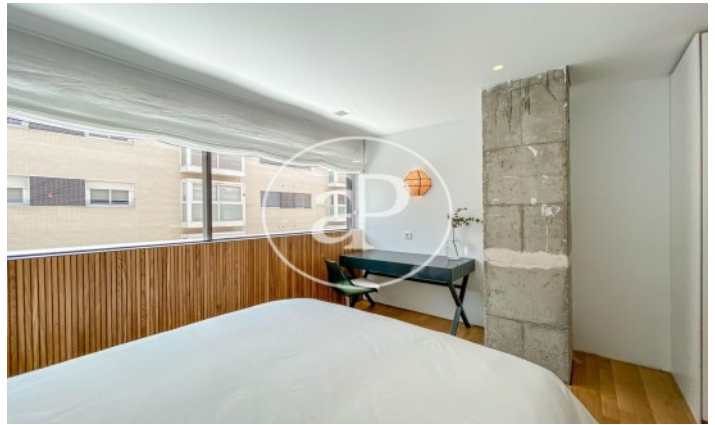

(Ciudad Jardín)

Ref: ONM2109016

Los datos de cada inmueble no son parte de una oferta o contrato. No debe considerar exactos o factuales las declaraciones hechas por aProperties, verbalmente o por escrito, respecto del inmueble, el estado en que se encuentra o su valor. Las fotografías sólo muestran partes determinadas del inmueble tal y como eran en el momento que se tomaron. Las áreas, dimensiones y las distancias que se proporcionan sólo son aproximadas y deben ser comprobadas por el cliente. Las imágenes generadas por ordenador solo son una indicación de la posible apariencia del inmueble, y pueden cambiar en cualquier momento. La información respecto a un inmueble es susceptible de cambiar en cualquier momento.

Para más información o para concertar una cita

Tel: 91 800 54 65

apropertiesmadrid@aproperties.es

<https://www.aproperties.es>