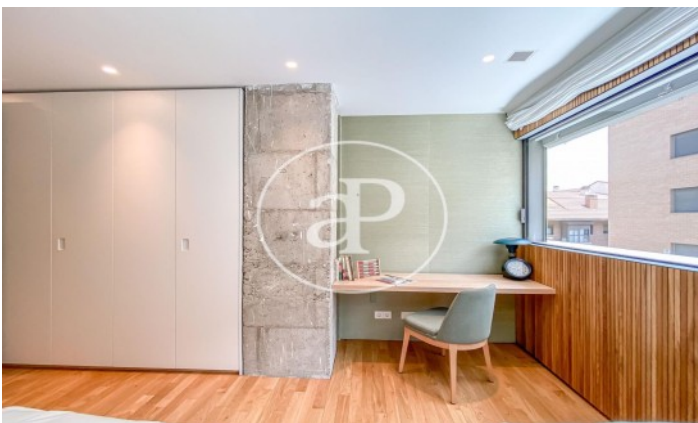

(Ciudad Jardín)

Ref: ONM2109016

Los datos de cada inmueble no son parte de una oferta o contrato. No debe considerar exactos o factuales las declaraciones hechas por aProperties, verbalmente o por escrito, respecto del inmueble, el estado en que se encuentra o su valor. Las fotografías sólo muestran partes determinadas del inmueble tal y como eran en el momento que se tomaron. Las áreas, dimensiones y las distancias que se proporcionan sólo son aproximadas y deben ser comprobadas por el cliente. Las imágenes generadas por ordenador solo son una indicación de la posible apariencia del inmueble, y pueden cambiar en cualquier momento. La información respecto a un inmueble es susceptible de cambiar en cualquier momento.

Para más información o para concertar una cita

Tel: 91 800 54 65

apropertiesmadrid@aproperties.es

<https://www.aproperties.es>