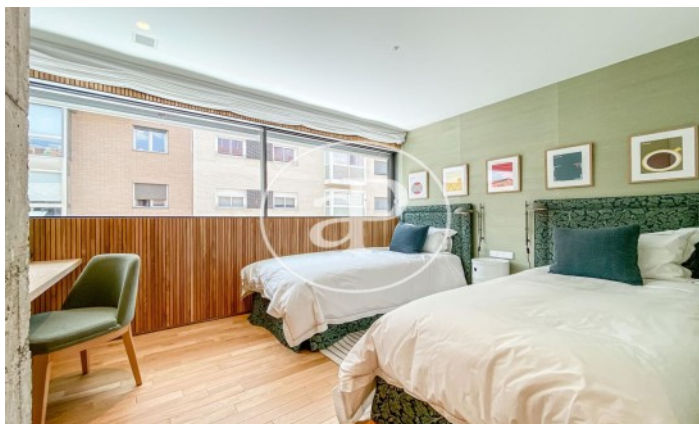

(Ciudad Jardín)

Ref: ONM2109016

Los datos de cada inmueble no son parte de una oferta o contrato. No debe considerar exactos o factuales las declaraciones hechas por aProperties, verbalmente o por escrito, respecto del inmueble, el estado en que se encuentra o su valor. Las fotografías sólo muestran partes determinadas del inmueble tal y como eran en el momento que se tomaron. Las áreas, dimensiones y las distancias que se proporcionan sólo son aproximadas y deben ser comprobadas por el cliente. Las imágenes generadas por ordenador solo son una indicación de la posible apariencia del inmueble, y pueden cambiar en cualquier momento. La información respecto a un inmueble es susceptible de cambiar en cualquier momento.

Para más información o para concertar una cita

Tel: 91 800 54 65

apropertiesmadrid@aproperties.es

<https://www.aproperties.es>