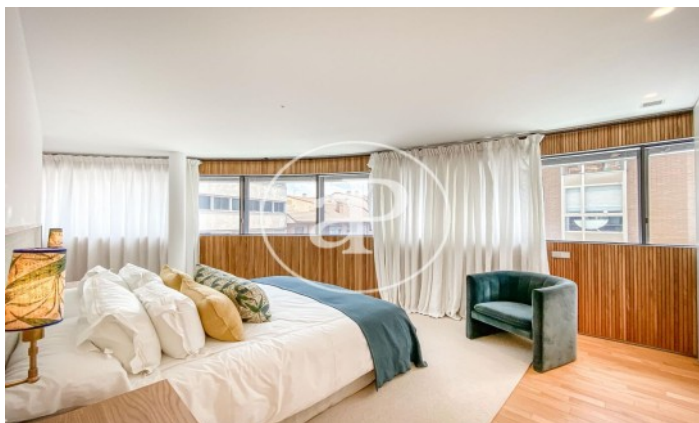

(Ciudad Jardín)

Ref: ONM2109016

Los datos de cada inmueble no son parte de una oferta o contrato. No debe considerar exactos o factuales las declaraciones hechas por aProperties, verbalmente o por escrito, respecto del inmueble, el estado en que se encuentra o su valor. Las fotografías sólo muestran partes determinadas del inmueble tal y como eran en el momento que se tomaron. Las áreas, dimensiones y las distancias que se proporcionan sólo son aproximadas y deben ser comprobadas por el cliente. Las imágenes generadas por ordenador solo son una indicación de la posible apariencia del inmueble, y pueden cambiar en cualquier momento. La información respecto a un inmueble es susceptible de cambiar en cualquier momento.

Para más información o para concertar una cita

Tel: 91 800 54 65

apropertiesmadrid@aproperties.es

<https://www.aproperties.es>