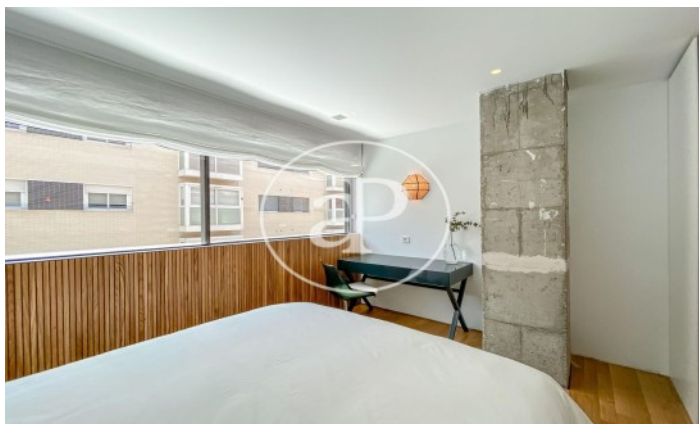

(Ciudad Jardín)

Ref: ONM2109016

Los datos de cada inmueble no son parte de una oferta o contrato. No debe considerar exactos o factuales las declaraciones hechas por aProperties, verbalmente o por escrito, respecto del inmueble, el estado en que se encuentra o su valor. Las fotografías sólo muestran partes determinadas del inmueble tal y como eran en el momento que se tomaron. Las áreas, dimensiones y las distancias que se proporcionan sólo son aproximadas y deben ser comprobadas por el cliente. Las imágenes generadas por ordenador solo son una indicación de la posible apariencia del inmueble, y pueden cambiar en cualquier momento. La información respecto a un inmueble es susceptible de cambiar en cualquier momento.

Para más información o para concertar una cita

Tel: 91 800 54 65

apropertiesmadrid@aproperties.es

<https://www.aproperties.es>