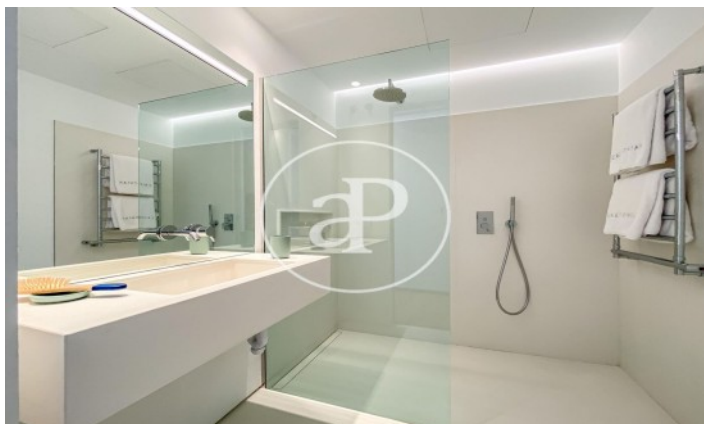

(Ciudad Jardín)

Ref: ONM2109016

Los datos de cada inmueble no son parte de una oferta o contrato. No debe considerar exactos o factuales las declaraciones hechas por aProperties, verbalmente o por escrito, respecto del inmueble, el estado en que se encuentra o su valor. Las fotografías sólo muestran partes determinadas del inmueble tal y como eran en el momento que se tomaron. Las áreas, dimensiones y las distancias que se proporcionan sólo son aproximadas y deben ser comprobadas por el cliente. Las imágenes generadas por ordenador solo son una indicación de la posible apariencia del inmueble, y pueden cambiar en cualquier momento. La información respecto a un inmueble es susceptible de cambiar en cualquier momento.

Para más información o para concertar una cita

Tel: 91 800 54 65

apropertiesmadrid@aproperties.es

<https://www.aproperties.es>