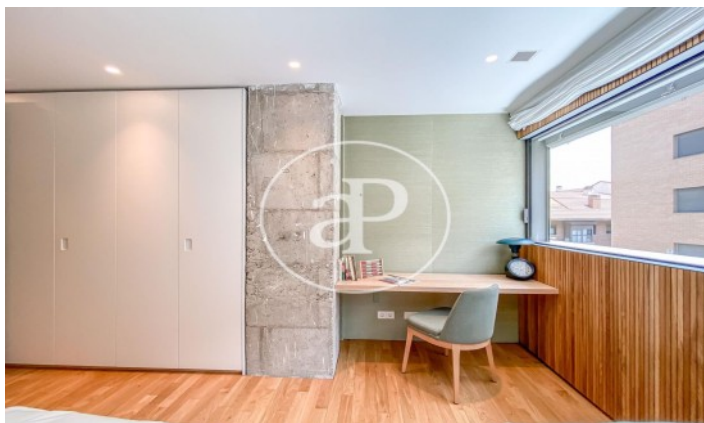

(Ciudad Jardín)

Ref: ONM2109016

Los datos de cada inmueble no son parte de una oferta o contrato. No debe considerar exactos o factuales las declaraciones hechas por aProperties, verbalmente o por escrito, respecto del inmueble, el estado en que se encuentra o su valor. Las fotografías sólo muestran partes determinadas del inmueble tal y como eran en el momento que se tomaron. Las áreas, dimensiones y las distancias que se proporcionan sólo son aproximadas y deben ser comprobadas por el cliente. Las imágenes generadas por ordenador solo son una indicación de la posible apariencia del inmueble, y pueden cambiar en cualquier momento. La información respecto a un inmueble es susceptible de cambiar en cualquier momento.

Para más información o para concertar una cita

Tel: 91 800 54 65

apropertiesmadrid@aproperties.es

<https://www.aproperties.es>