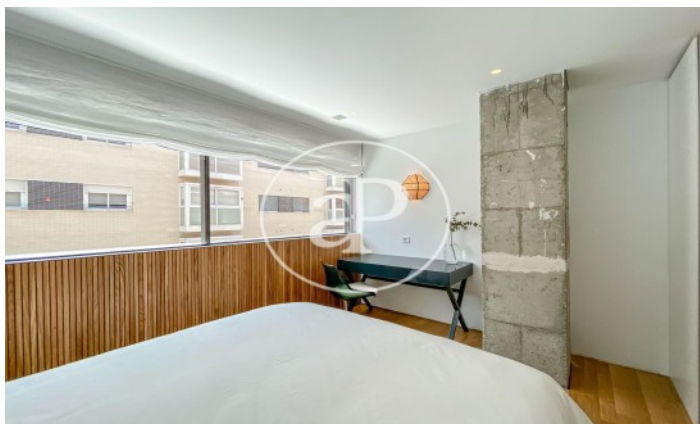

(Ciudad Jardín)

Ref: ONM2109016

Los datos de cada inmueble no son parte de una oferta o contrato. No debe considerar exactos o factuales las declaraciones hechas por aProperties, verbalmente o por escrito, respecto del inmueble, el estado en que se encuentra o su valor. Las fotografías sólo muestran partes determinadas del inmueble tal y como eran en el momento que se tomaron. Las áreas, dimensiones y las distancias que se proporcionan sólo son aproximadas y deben ser comprobadas por el cliente. Las imágenes generadas por ordenador solo son una indicación de la posible apariencia del inmueble, y pueden cambiar en cualquier momento. La información respecto a un inmueble es susceptible de cambiar en cualquier momento.

Para más información o para concertar una cita

Tel: 91 800 54 65

apropertiesmadrid@aproperties.es

<https://www.aproperties.es>