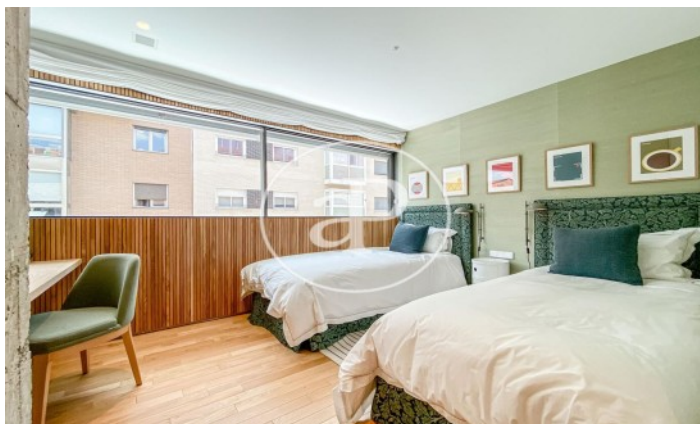

(Ciudad Jardín)

Ref: ONM2109016

Los datos de cada inmueble no son parte de una oferta o contrato. No debe considerar exactos o factuales las declaraciones hechas por aProperties, verbalmente o por escrito, respecto del inmueble, el estado en que se encuentra o su valor. Las fotografías sólo muestran partes determinadas del inmueble tal y como eran en el momento que se tomaron. Las áreas, dimensiones y las distancias que se proporcionan sólo son aproximadas y deben ser comprobadas por el cliente. Las imágenes generadas por ordenador solo son una indicación de la posible apariencia del inmueble, y pueden cambiar en cualquier momento. La información respecto a un inmueble es susceptible de cambiar en cualquier momento.

Para más información o para concertar una cita

Tel: 91 800 54 65

apropertiesmadrid@aproperties.es

<https://www.aproperties.es>