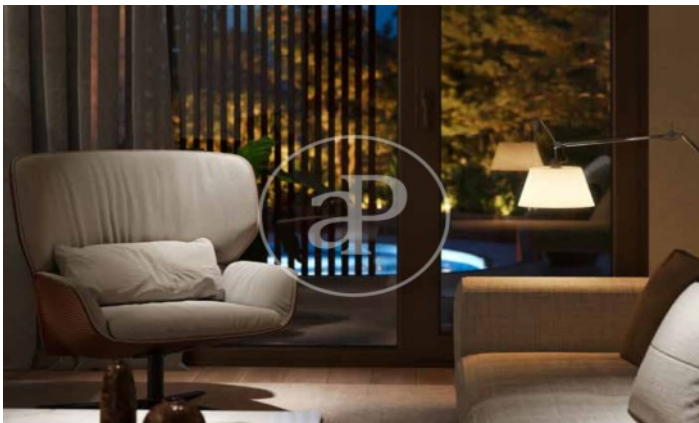

(El Viso)

Ref: ONM2409002