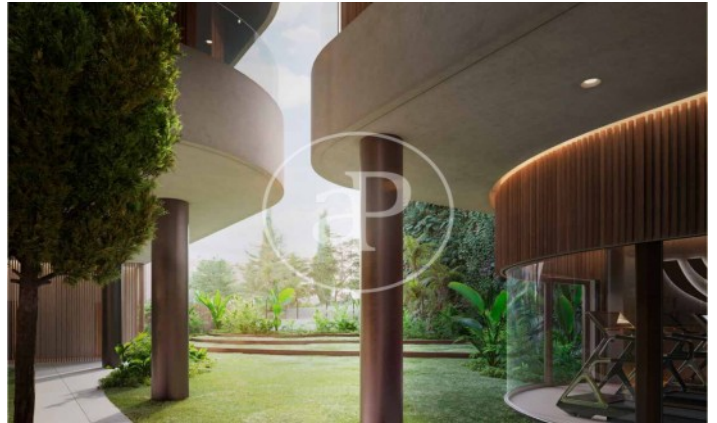

(El Viso)

Ref: ONM2409002

Los datos de cada inmueble no son parte de una oferta o contrato. No debe considerar exactos o factuales las declaraciones hechas por aProperties, verbalmente o por escrito, respecto del inmueble, el estado en que se encuentra o su valor. Las fotografías sólo muestran partes determinadas del inmueble tal y como eran en el momento que se tomaron. Las áreas, dimensiones y las distancias que se proporcionan sólo son aproximadas y deben ser comprobadas por el cliente. Las imágenes generadas por ordenador solo son una indicación de la posible apariencia del inmueble, y pueden cambiar en cualquier momento. La información respecto a un inmueble es susceptible de cambiar en cualquier momento.

Para más información o para concertar una cita

Tel: 91 800 54 65

apropertiesmadrid@aproperties.es

<https://www.aproperties.es>