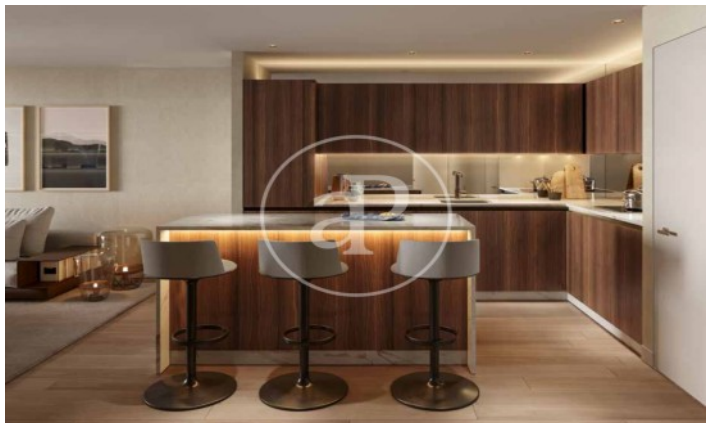

(El Viso)

Ref: ONM2409002