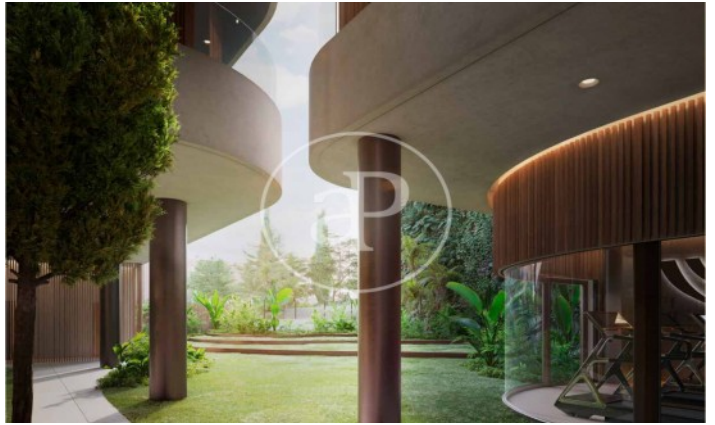

(El Viso)

Ref: ONM2409002

Los datos de cada inmueble no son parte de una oferta o contrato. No debe considerar exactos o factuales las declaraciones hechas por aProperties, verbalmente o por escrito, respecto del inmueble, el estado en que se encuentra o su valor. Las fotografías sólo muestran partes determinadas del inmueble tal y como eran en el momento que se tomaron. Las áreas, dimensiones y las distancias que se proporcionan sólo son aproximadas y deben ser comprobadas por el cliente. Las imágenes generadas por ordenador solo son una indicación de la posible apariencia del inmueble, y pueden cambiar en cualquier momento. La información respecto a un inmueble es susceptible de cambiar en cualquier momento.

Para más información o para concertar una cita

Tel: 91 800 54 65

apropertiesmadrid@aproperties.es

<https://www.aproperties.es>