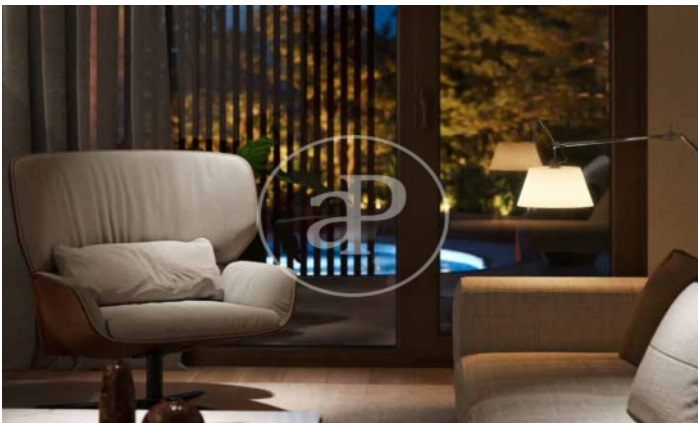

(El Viso)

Ref: ONM2409002