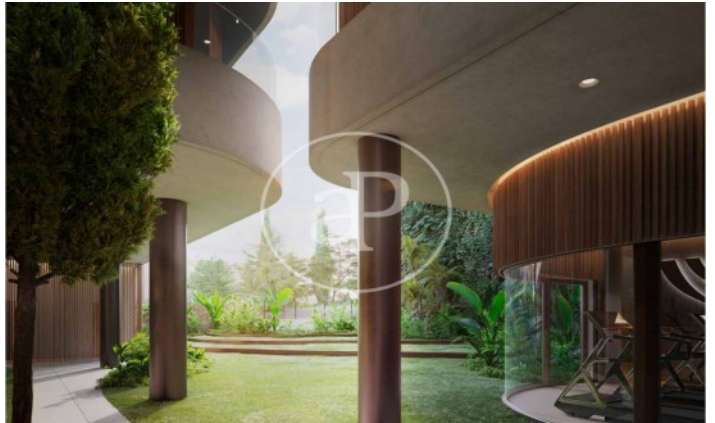

(El Viso)

Ref: ONM2409002

Los datos de cada inmueble no son parte de una oferta o contrato. No debe considerar exactos o factuales las declaraciones hechas por aProperties, verbalmente o por escrito, respecto del inmueble, el estado en que se encuentra o su valor. Las fotografías sólo muestran partes determinadas del inmueble tal y como eran en el momento que se tomaron. Las áreas, dimensiones y las distancias que se proporcionan sólo son aproximadas y deben ser comprobadas por el cliente. Las imágenes generadas por ordenador solo son una indicación de la posible apariencia del inmueble, y pueden cambiar en cualquier momento. La información respecto a un inmueble es susceptible de cambiar en cualquier momento.

Para más información o para concertar una cita

Tel: 91 800 54 65

apropertiesmadrid@aproperties.es

<https://www.aproperties.es>