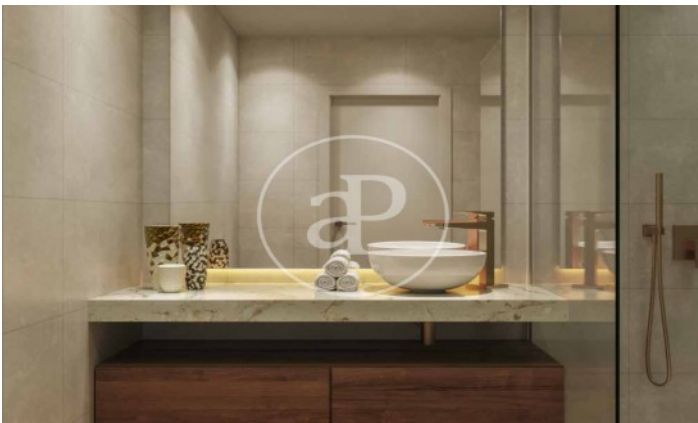

(El Viso)

Ref: ONM2409002