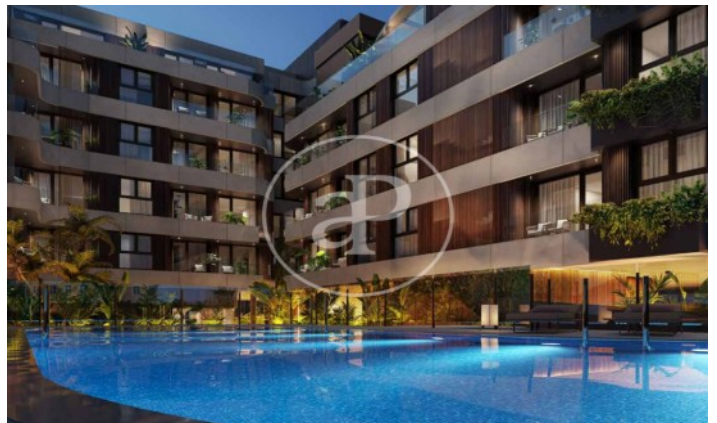

(El Viso)

Ref: ONM2409002