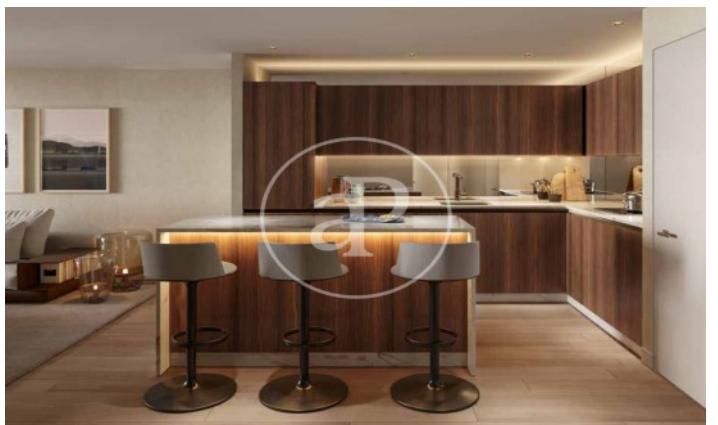

(El Viso)

Ref: ONM2409002